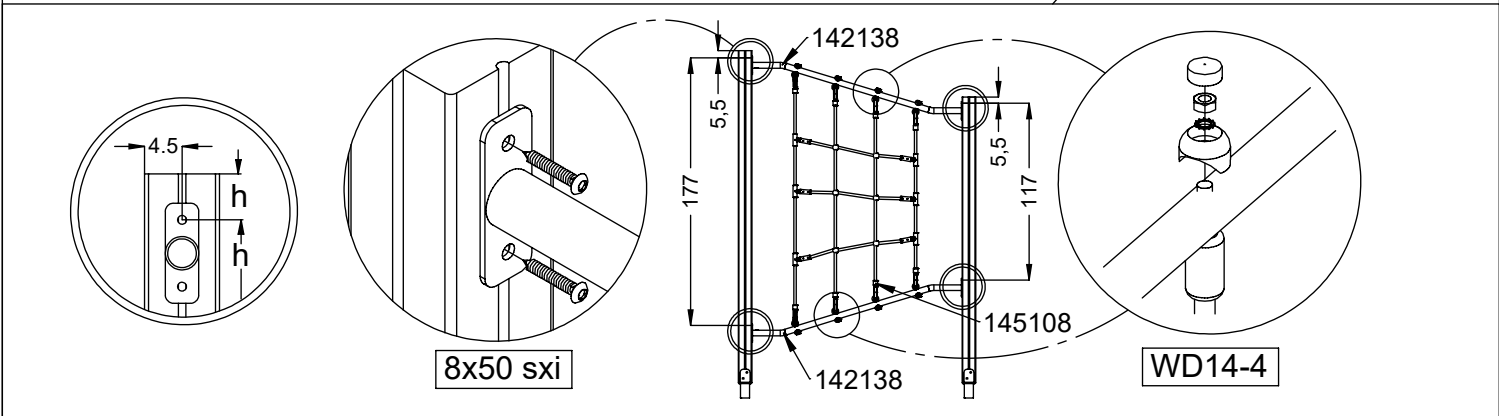

8x50 sxi

142138

145230

WD50

8x50 sxi

[cm]

vinci play

[cm]