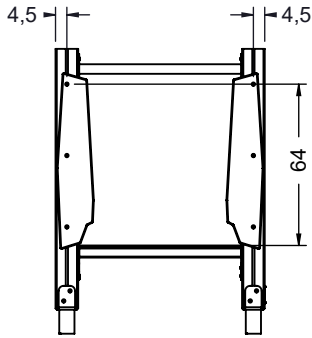

# WD1448

K2, K3  
 M10x120  
 x18  
 NOT INCLUDED

x2  
 3,5h  
  
  
  
 x10 0,06 m<sup>3</sup>  
  
 48h  
  
 <60 HIC

[cm]

vinci play

WD1446 x4  
 WD1447 x5  
 WD1448 x6

		PLYWOOD / HDPE		HPL	
34x	8x50 sxi	1x	WD74	1x	WD75
4x	WD1	1x	WD28	1x	WD29
1x	E34				
1x	E35				
WD1446		2x	WD218	2x	WD217
		2x	E138	2x	E138
WD1447		3x	WD218	3x	WD217
		3x	E138	3x	E138
WD1448		4x	WD218	4x	WD217
		4x	E138	4x	E138

[cm]

8x50 sxi

PLYWOOD  
WD74

HPL  
WD75

8x50 sxi

[cm]

vinci  
play

8x50 sxi

8x50 sxi

[cm]

vinci play

[cm]

vinci  
play

PLYWOOD  
WD28

S1

HPL  
WD29