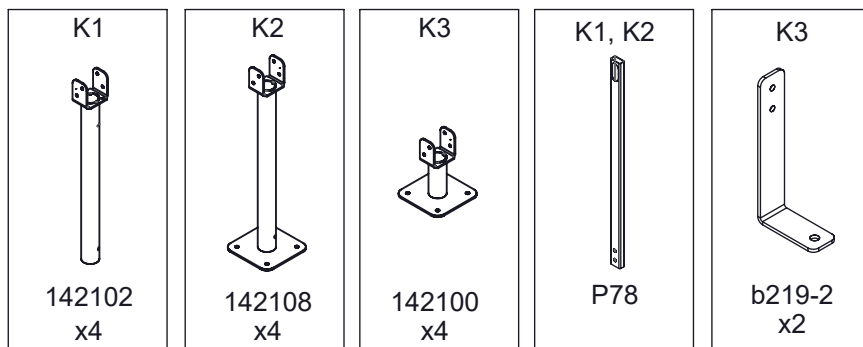

# WD1448

K2, K3  
 M10x120  
 x18  
 NOT INCLUDED

x2  
 3,5h  
  
  
  
 x10 0,06 m<sup>3</sup>  
  
 48h  
  
 <60 HIC

[cm]

vinci play

WD1446 x4  
 WD1447 x5  
 WD1448 x6

		PLYWOOD / HDPE		HPL	
34x	8x50 sxi	1x	WD74	1x	WD75
4x	WD1	1x	WD28	1x	WD29
1x	E34				
1x	E35				
WD1446		2x	WD218	2x	WD217
		2x	E138	2x	E138
WD1447		3x	WD218	3x	WD217
		3x	E138	3x	E138
WD1448		4x	WD218	4x	WD217
		4x	E138	4x	E138