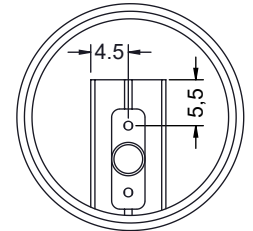

# WD1448

K2, K3  
 M10x120  
 x18  
 NOT INCLUDED

x2  
 3,5h  
  
  
  
 x10 0,06 m<sup>3</sup>  
  
 48h  
  
 <60 HIC

[cm]

vinci play

WD1446 x4  
 WD1447 x5  
 WD1448 x6

		PLYWOOD / HDPE		HPL	
34x	8x50 sxi	1x	WD74	1x	WD75
4x	WD1	1x	WD28	1x	WD29
1x	E34				
1x	E35				
WD1446		2x	WD218	2x	WD217
		2x	E138	2x	E138
WD1447		3x	WD218	3x	WD217
		3x	E138	3x	E138
WD1448		4x	WD218	4x	WD217
		4x	E138	4x	E138

[cm]

8x50 sxi

PLYWOOD  
WD74

HPL  
WD75

8x50 sxi

[cm]

vinci  
play

8x50 sxi

8x50 sxi

[cm]

vinci play

[cm]

vinci  
play

PLYWOOD  
WD28

S1

HPL  
WD29