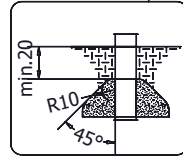

# WD1448

K2, K3  
 M10x120  
 x18  
 NOT INCLUDED

x2  
 3,5h  
  
  
  
 x10 0,06 m<sup>3</sup>  
  
 48h  
  
 <60 HIC

[cm]

vinci play

WD1446 x4  
 WD1447 x5  
 WD1448 x6

		PLYWOOD / HDPE		HPL	
34x	8x50 sxi	1x	WD74	1x	WD75
4x	WD1	1x	WD28	1x	WD29
1x	E34				
1x	E35				
WD1446		2x	WD218	2x	WD217
		2x	E138	2x	E138
WD1447		3x	WD218	3x	WD217
		3x	E138	3x	E138
WD1448		4x	WD218	4x	WD217
		4x	E138	4x	E138