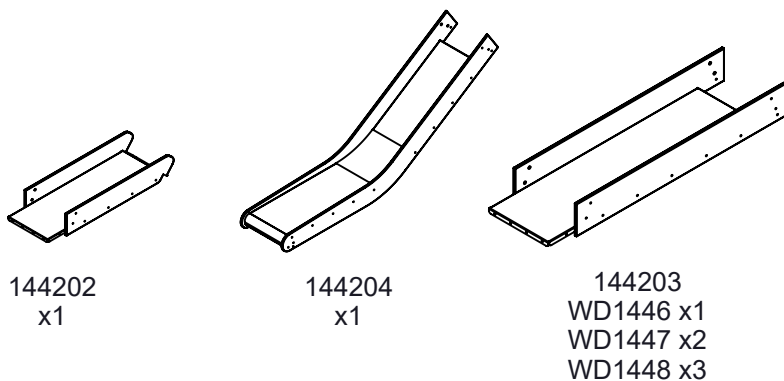

# WD1448

K2, K3  
 M10x120  
 x18  
 NOT INCLUDED

x2  
 3,5h  
  
  
  
 x10 0,06 m<sup>3</sup>  
  
 48h  
  
 <60 HIC

[cm]

vinci play

WD1446 x4  
 WD1447 x5  
 WD1448 x6

		PLYWOOD / HDPE		HPL	
34x	8x50 sxi	1x	WD74	1x	WD75
4x	WD1	1x	WD28	1x	WD29
1x	E34				
1x	E35				
WD1446		2x	WD218	2x	WD217
		2x	E138	2x	E138
WD1447		3x	WD218	3x	WD217
		3x	E138	3x	E138
WD1448		4x	WD218	4x	WD217
		4x	E138	4x	E138