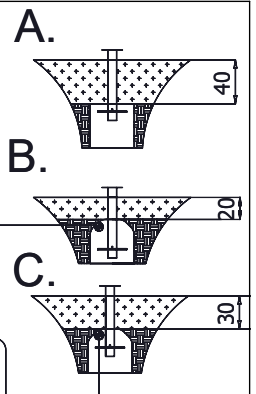

# WD1446

K2, K3  
M10x120  
x18  
**NOT INCLUDED**

x2 3h 0,06 m<sup>3</sup> 48h <60 HIC

[cm]

vinci  
play

WD1447

[cm]

vinci  
play

# WD1447

K2, K3

M10x120  
x18

**NOT INCLUDED**

x2 3,5h x9 0,06 m<sup>3</sup> 48h <60 HIC

[cm]

vinci  
play

WD1448

# WD1448

K2, K3  
 M10x120  
 x18  
 NOT INCLUDED

x2  
 3,5h  
  
  
  
 x10 0,06 m<sup>3</sup>  
  
 48h  
  
 <60 HIC

[cm]

vinci play

WD1446 x4  
 WD1447 x5  
 WD1448 x6

		PLYWOOD / HDPE		HPL	
34x	8x50 sxi	1x	WD74	1x	WD75
4x	WD1	1x	WD28	1x	WD29
1x	E34				
1x	E35				
WD1446		2x	WD218	2x	WD217
		2x	E138	2x	E138
WD1447		3x	WD218	3x	WD217
		3x	E138	3x	E138
WD1448		4x	WD218	4x	WD217
		4x	E138	4x	E138