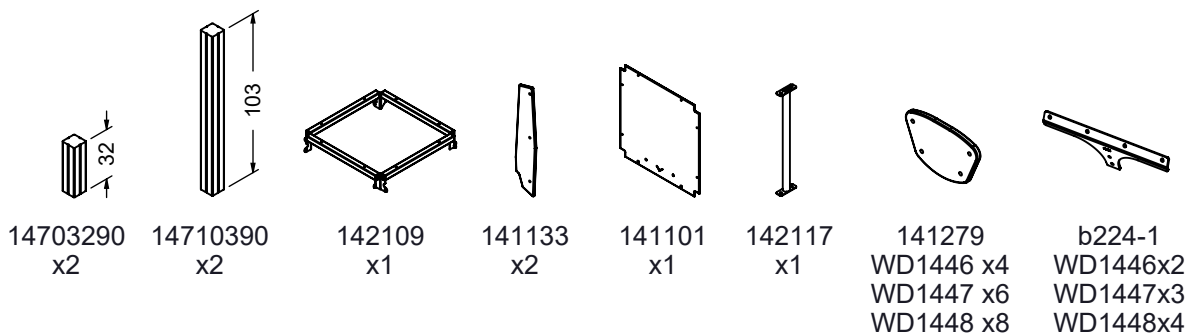

# WD1448

K2, K3  
 M10x120  
 x18  
 NOT INCLUDED

x2  
 3,5h  
  
  
  
 x10 0,06 m<sup>3</sup>  
  
 48h  
  
 <60 HIC

[cm]

vinci play

WD1446 x4  
 WD1447 x5  
 WD1448 x6

		PLYWOOD / HDPE		HPL	
34x	8x50 sxi	1x	WD74	1x	WD75
4x	WD1	1x	WD28	1x	WD29
1x	E34				
1x	E35				
WD1446		2x	WD218	2x	WD217
		2x	E138	2x	E138
WD1447		3x	WD218	3x	WD217
		3x	E138	3x	E138
WD1448		4x	WD218	4x	WD217
		4x	E138	4x	E138