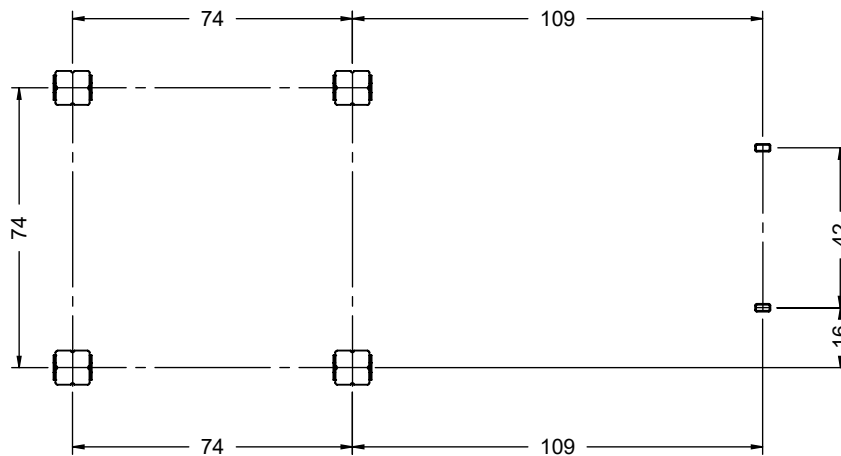

WD1434

v013
10.06.2022
D. P.
[cm]

vinci
play

[cm]

vinci
play

<p>16x M10x120 (K2) 18x M10x120 (K3)</p> <p>NOT INCLUDED </p>	<p>2x M8x120 (K2)</p> <p>NOT INCLUDED </p>
--------------------------------------------------------------------------	---------------------------------------------------

[cm]

vinci play

		PLYWOOD / HDPE		HPL	
62x	8x50 sxi	1x	WD33	1x	WD34
1x	E34 (K1,K3)	1x	WD19	1x	WD20
1x	1x E35 (K2)	1x	WD28 (S1)	1x	WD29 (S1)
1x	V001	1x	WD25	1x	WD26
		1x	WD72	1x	WD73
		1x	WD74	1x	WD75
		1x	WD113 (S6)	1x	WD114 (S6)
				1x	P061 (S6)

V001

Part No:
000000-
00000

000000-00000

[cm]

vinci
play