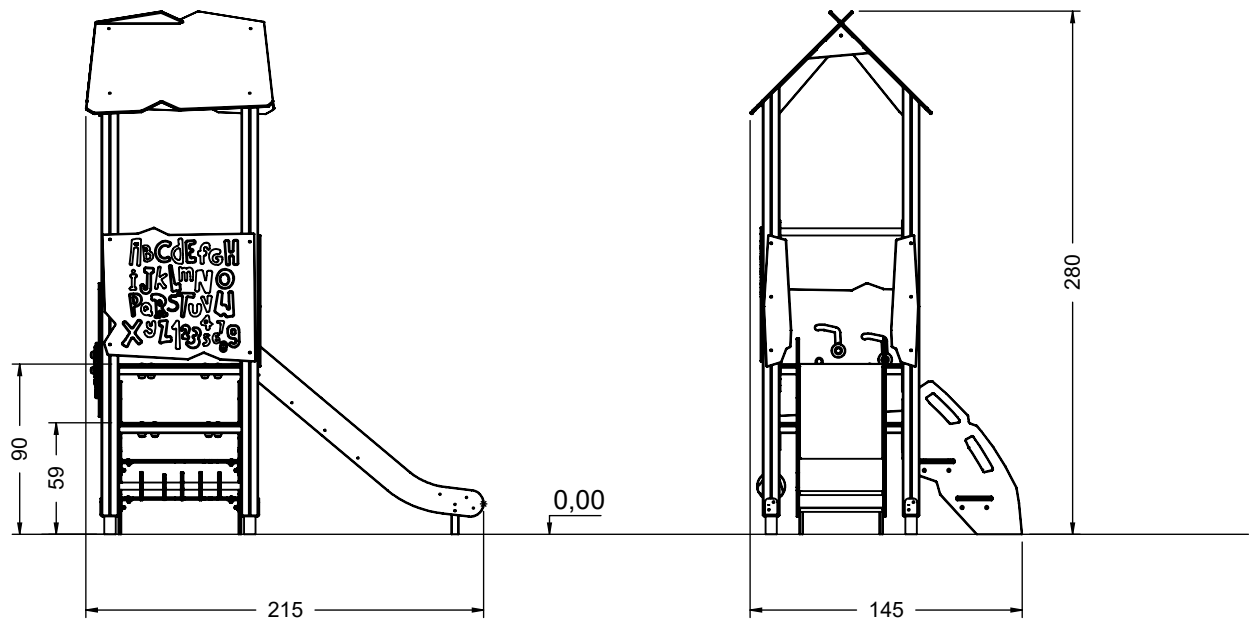

WD1434

v013
10.06.2022
D. P.
[cm]

vinci
play

[cm]

vinci
play

<p>16x M10x120 (K2) 18x M10x120 (K3)</p> <p>NOT INCLUDED </p>	<p>2x M8x120 (K2)</p> <p>NOT INCLUDED </p>
--------------------------------------------------------------------------	---------------------------------------------------

[cm]

vinci play

		PLYWOOD / HDPE		HPL	
62x	8x50 sxi	1x	WD33	1x	WD34
1x	E34 (K1,K3)	1x	WD19	1x	WD20
1x	1x E35 (K2)	1x	WD28 (S1)	1x	WD29 (S1)
1x	V001	1x	WD25	1x	WD26
		1x	WD72	1x	WD73
		1x	WD74	1x	WD75
		1x	WD113 (S6)	1x	WD114 (S6)
				1x	P061 (S6)

V001

Part No:
000000-
00000

000000-00000

[cm]

vinci
play