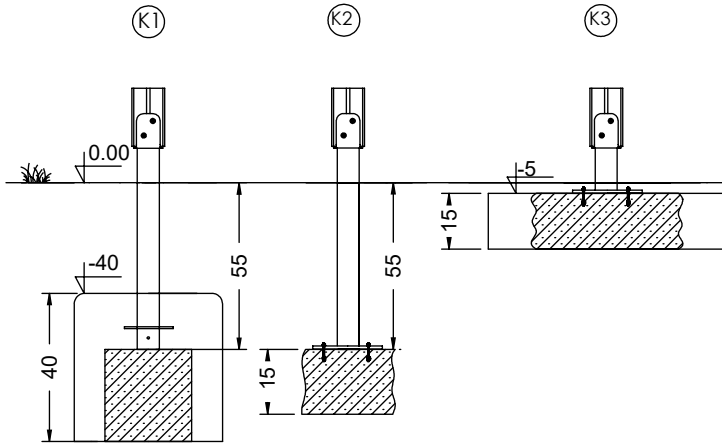

WD1434

v013
10.06.2022
D. P.
[cm]

vinci
play

[cm]

vinci
play

<p>16x M10x120 (K2) 18x M10x120 (K3)</p> <p>NOT INCLUDED </p>	<p>2x M8x120 (K2)</p> <p>NOT INCLUDED </p>
--------------------------------------------------------------------------	---------------------------------------------------

[cm]

vinci play

		PLYWOOD / HDPE		HPL	
62x	8x50 sxi	1x	WD33	1x	WD34
1x	E34 (K1,K3)	1x	WD19	1x	WD20
1x	1x E35 (K2)	1x	WD28 (S1)	1x	WD29 (S1)
1x	V001	1x	WD25	1x	WD26
		1x	WD72	1x	WD73
		1x	WD74	1x	WD75
		1x	WD113 (S6)	1x	WD114 (S6)
				1x	P061 (S6)

V001

Part No:
000000-
00000

000000-00000

[cm]

vinci
play