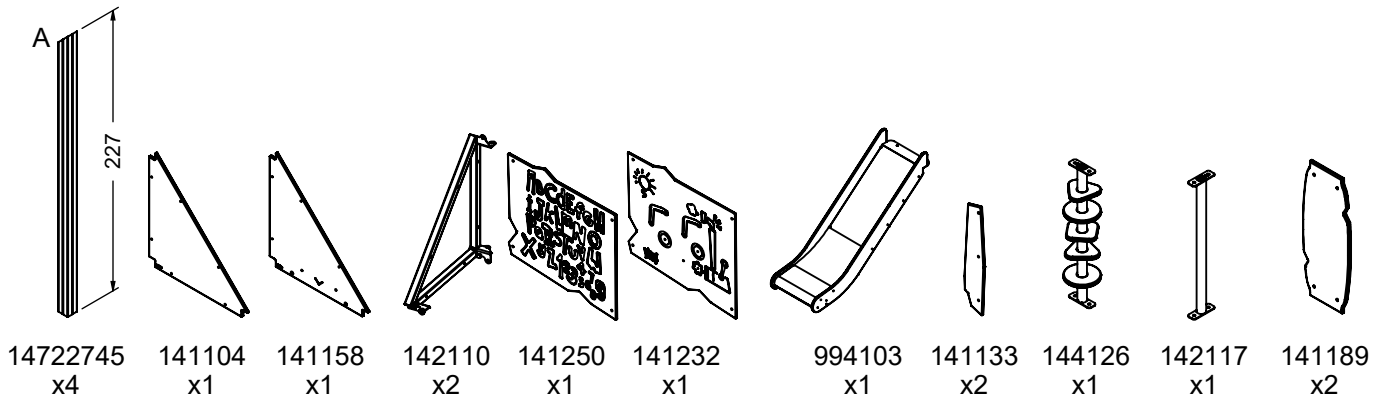

WD1434

v013
10.06.2022
D. P.
[cm]

vinci
play

[cm]

vinci
play

<p>16x M10x120 (K2) 18x M10x120 (K3)</p> <p>NOT INCLUDED </p>	<p>2x M8x120 (K2)</p> <p>NOT INCLUDED </p>
--------------------------------------------------------------------------	---------------------------------------------------

[cm]

vinci play

		PLYWOOD / HDPE		HPL	
62x	8x50 sxi	1x	WD33	1x	WD34
1x	E34 (K1,K3)	1x	WD19	1x	WD20
1x	1x E35 (K2)	1x	WD28 (S1)	1x	WD29 (S1)
1x	V001	1x	WD25	1x	WD26
		1x	WD72	1x	WD73
		1x	WD74	1x	WD75
		1x	WD113 (S6)	1x	WD114 (S6)
				1x	P061 (S6)

V001

Part No:
000000-
00000

000000-00000

[cm]

vinci
play