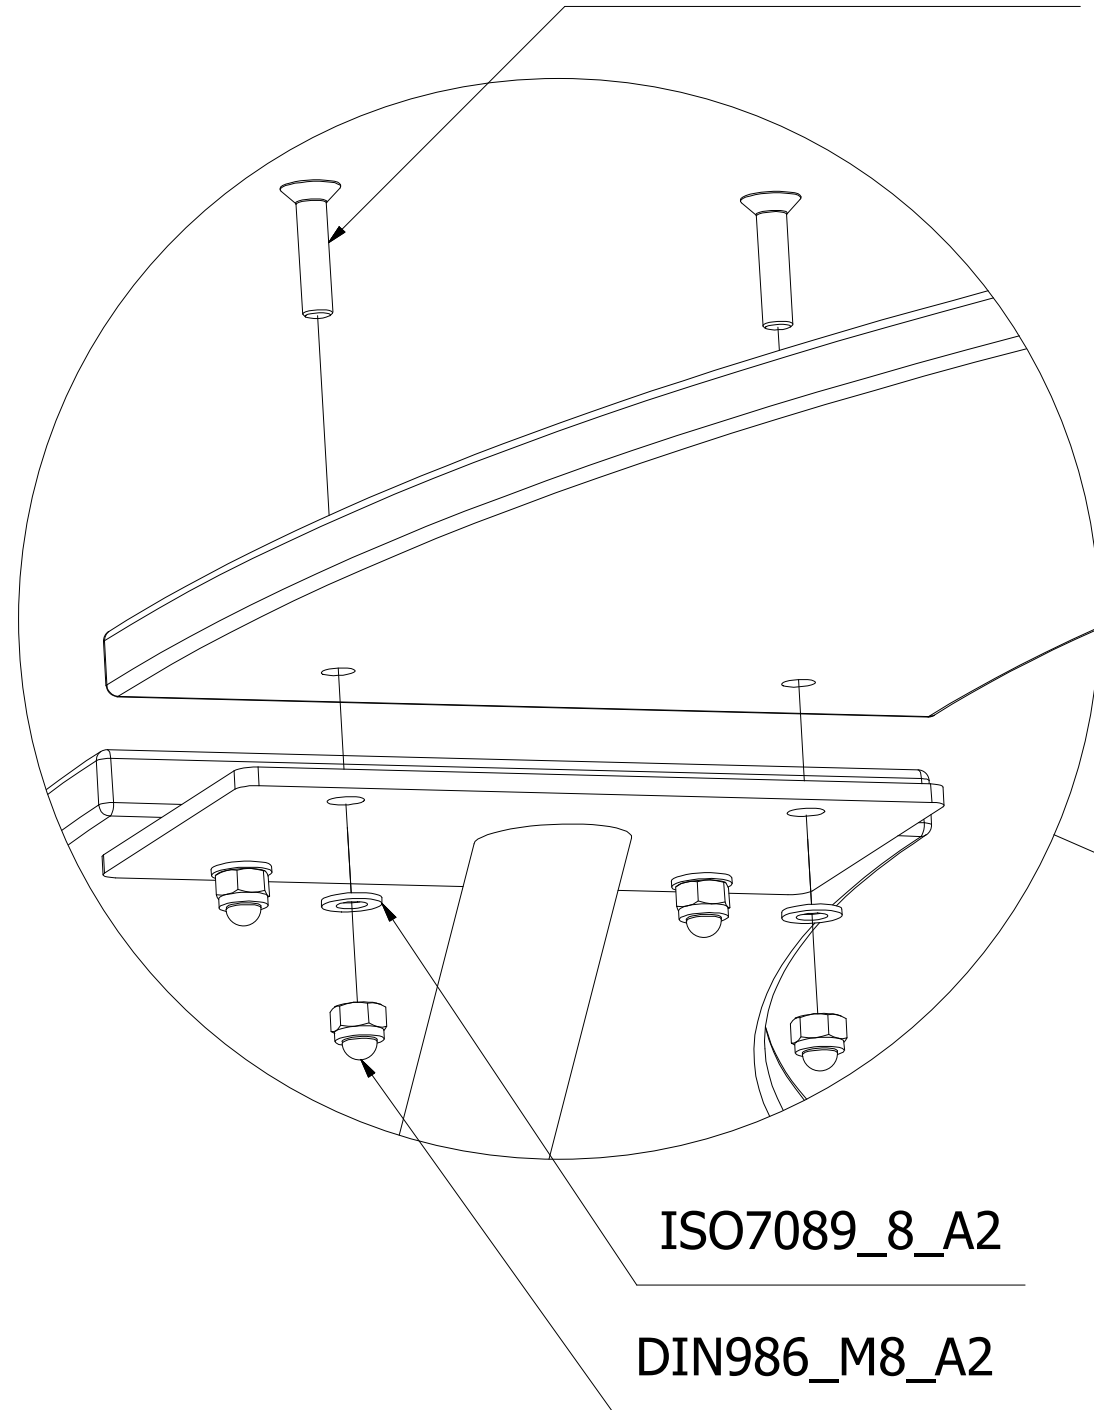

# Rörvik picknickbord kompakt laminat runt

**129475/129476**

DIN986_M8_A2	8
ISO7089_8_A2	8
DIN7991_M8x35_A2	8

DIN7991\_M8x35\_A2

x8

ISO7089\_8\_A2

DIN986\_M8\_A2

DIN986_M8_A2	24
ISO7089_8_A2	24
DIN7991_M8x35_A2	24

DIN7991\_M8x35\_A2

DIN7991\_M8x35\_A2

ISO7089\_8\_A2

DIN986\_M8\_A2

**x4**

**x8**

ISO7089\_8\_A2

DIN986\_M8\_A2