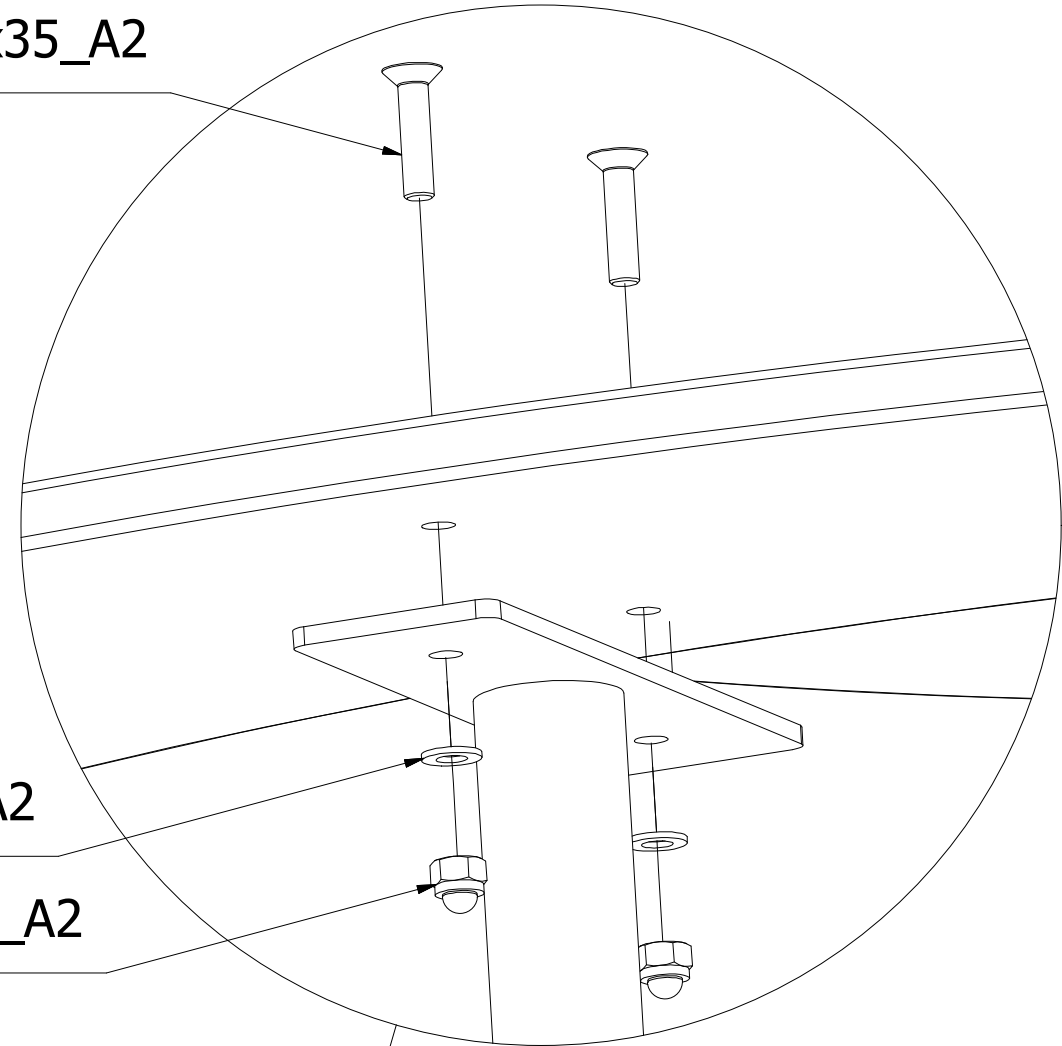

# Rörvik picknickbord kompakt laminat runt

**129475/129476**

DIN986_M8_A2	8
ISO7089_8_A2	8
DIN7991_M8x35_A2	8

DIN7991\_M8x35\_A2

x8

ISO7089\_8\_A2

DIN986\_M8\_A2

DIN986_M8_A2	24
ISO7089_8_A2	24
DIN7991_M8x35_A2	24

DIN7991\_M8x35\_A2

DIN7991\_M8x35\_A2

ISO7089\_8\_A2

DIN986\_M8\_A2

**x4**

**x8**

ISO7089\_8\_A2

DIN986\_M8\_A2