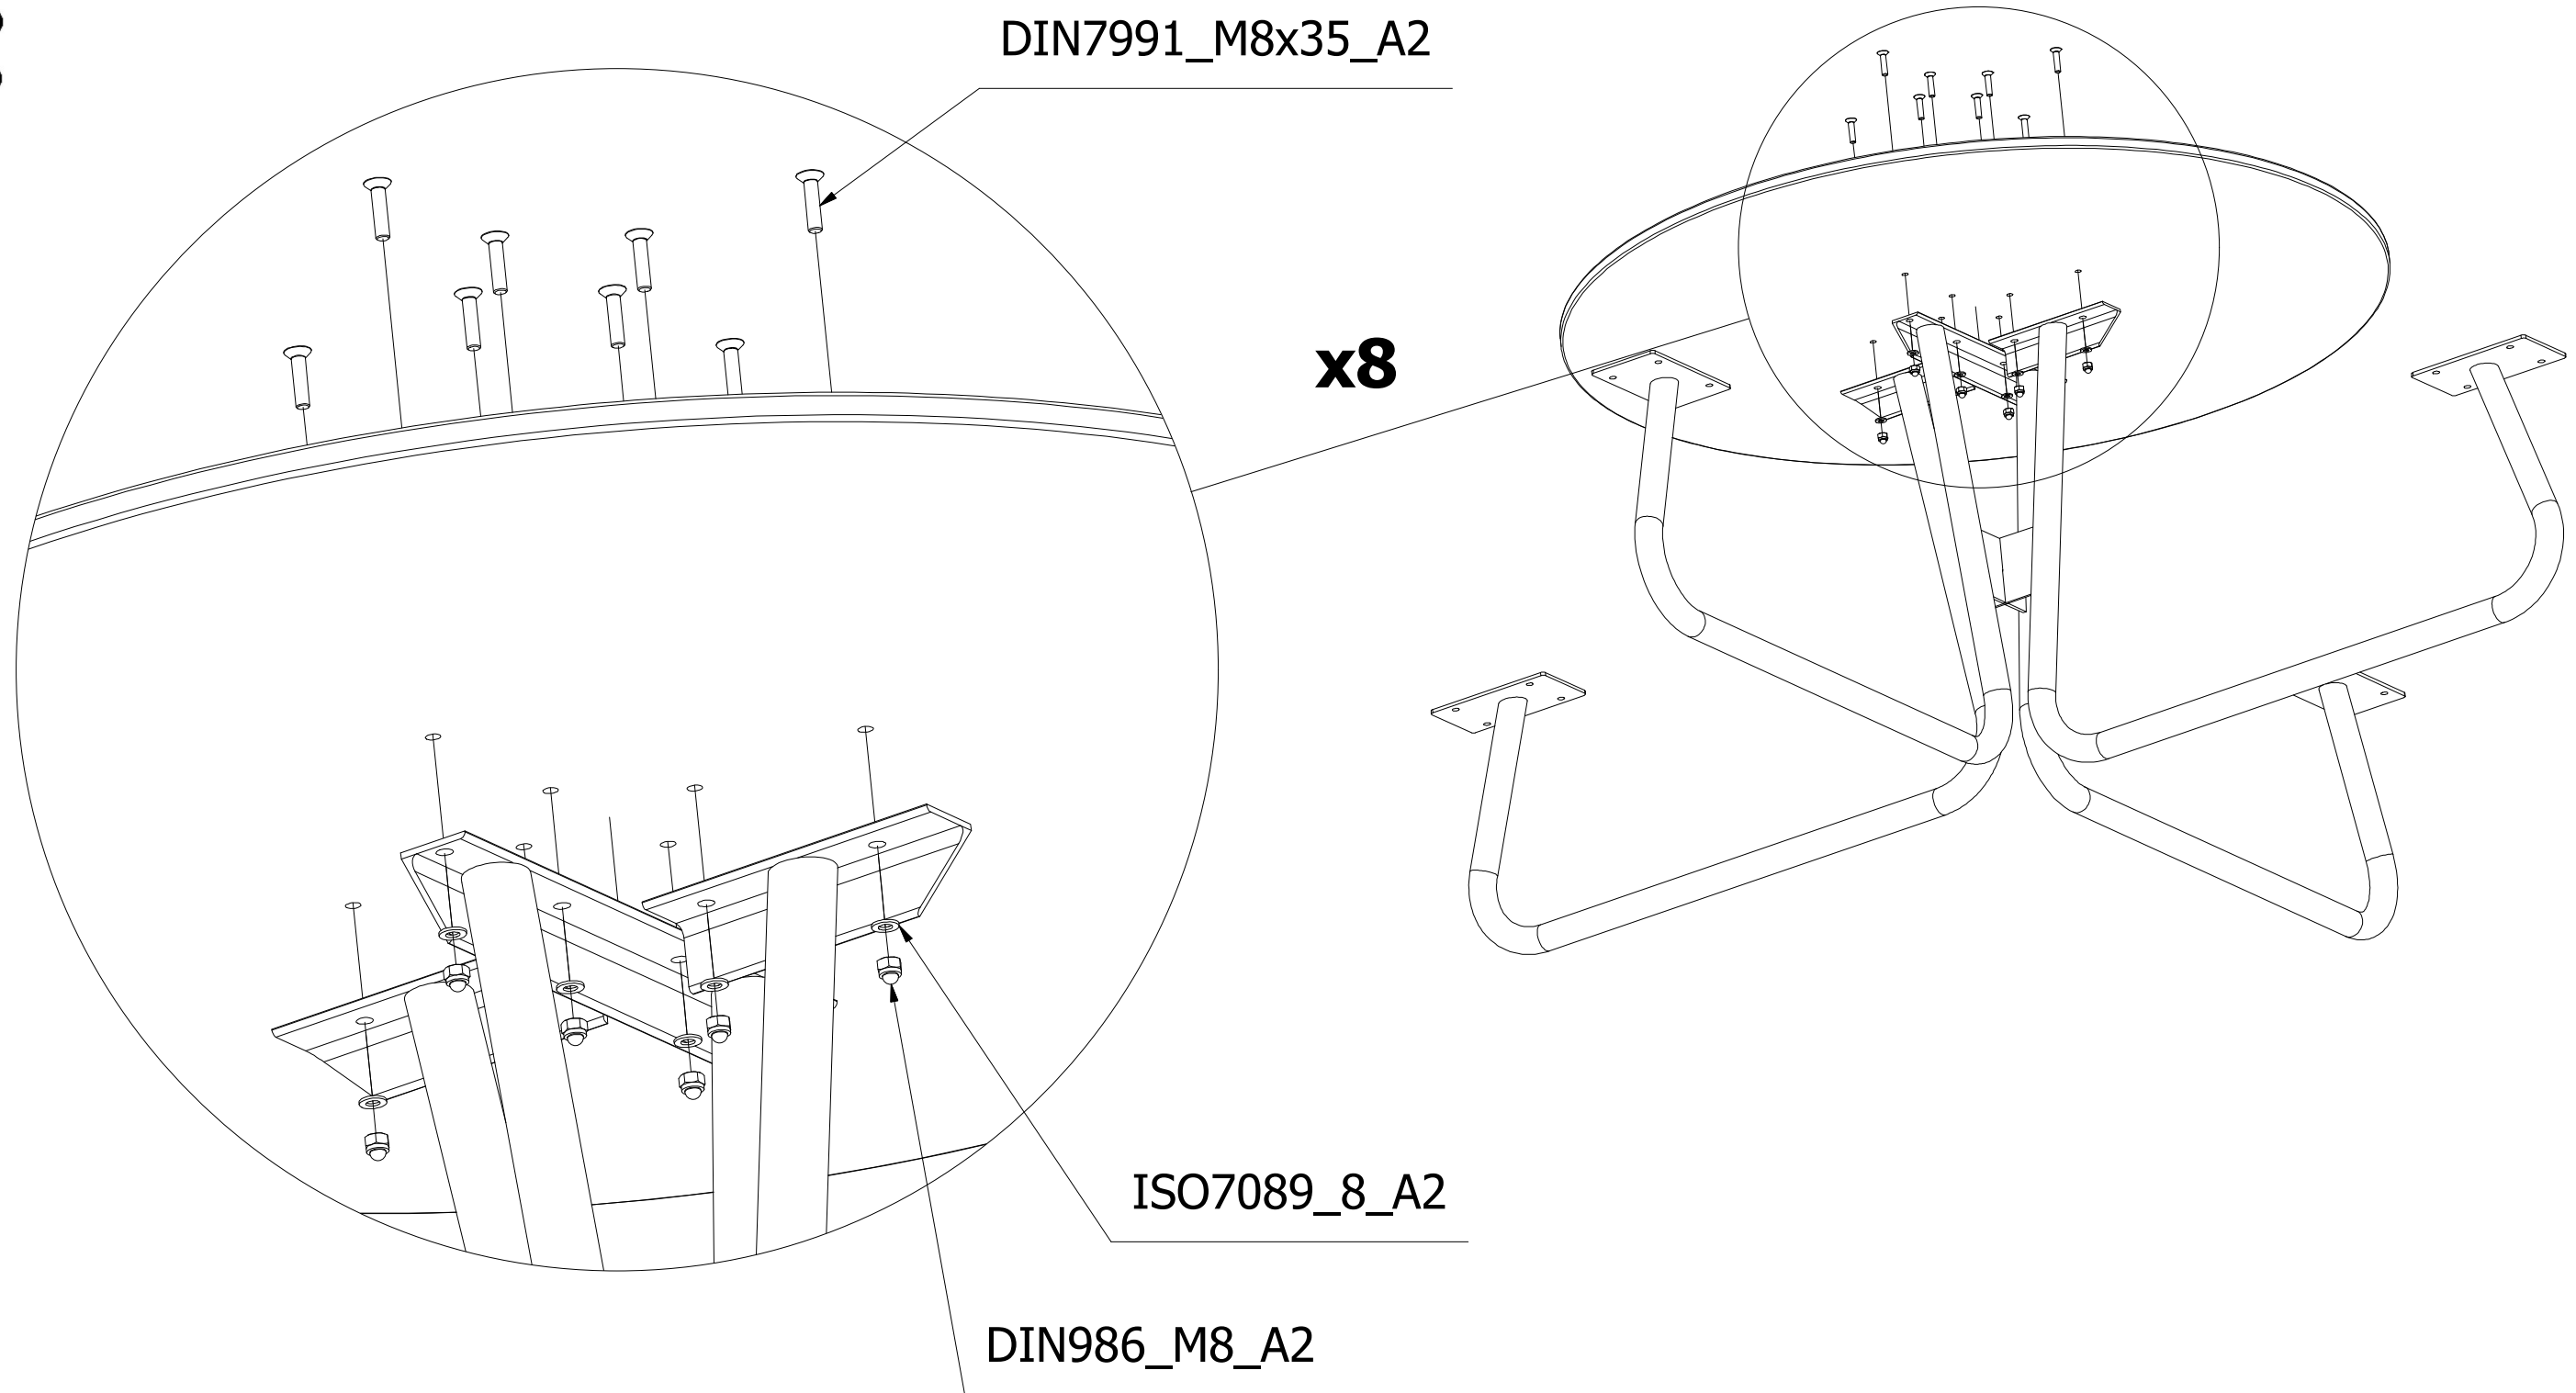

# Rörvik picknickbord kompakt laminat runt

**129475/129476**

DIN986_M8_A2	8
ISO7089_8_A2	8
DIN7991_M8x35_A2	8

DIN7991\_M8x35\_A2

x8

ISO7089\_8\_A2

DIN986\_M8\_A2

DIN986_M8_A2	24
ISO7089_8_A2	24
DIN7991_M8x35_A2	24

DIN7991\_M8x35\_A2

DIN7991\_M8x35\_A2

ISO7089\_8\_A2

DIN986\_M8\_A2

**x4**

**x8**

ISO7089\_8\_A2

DIN986\_M8\_A2