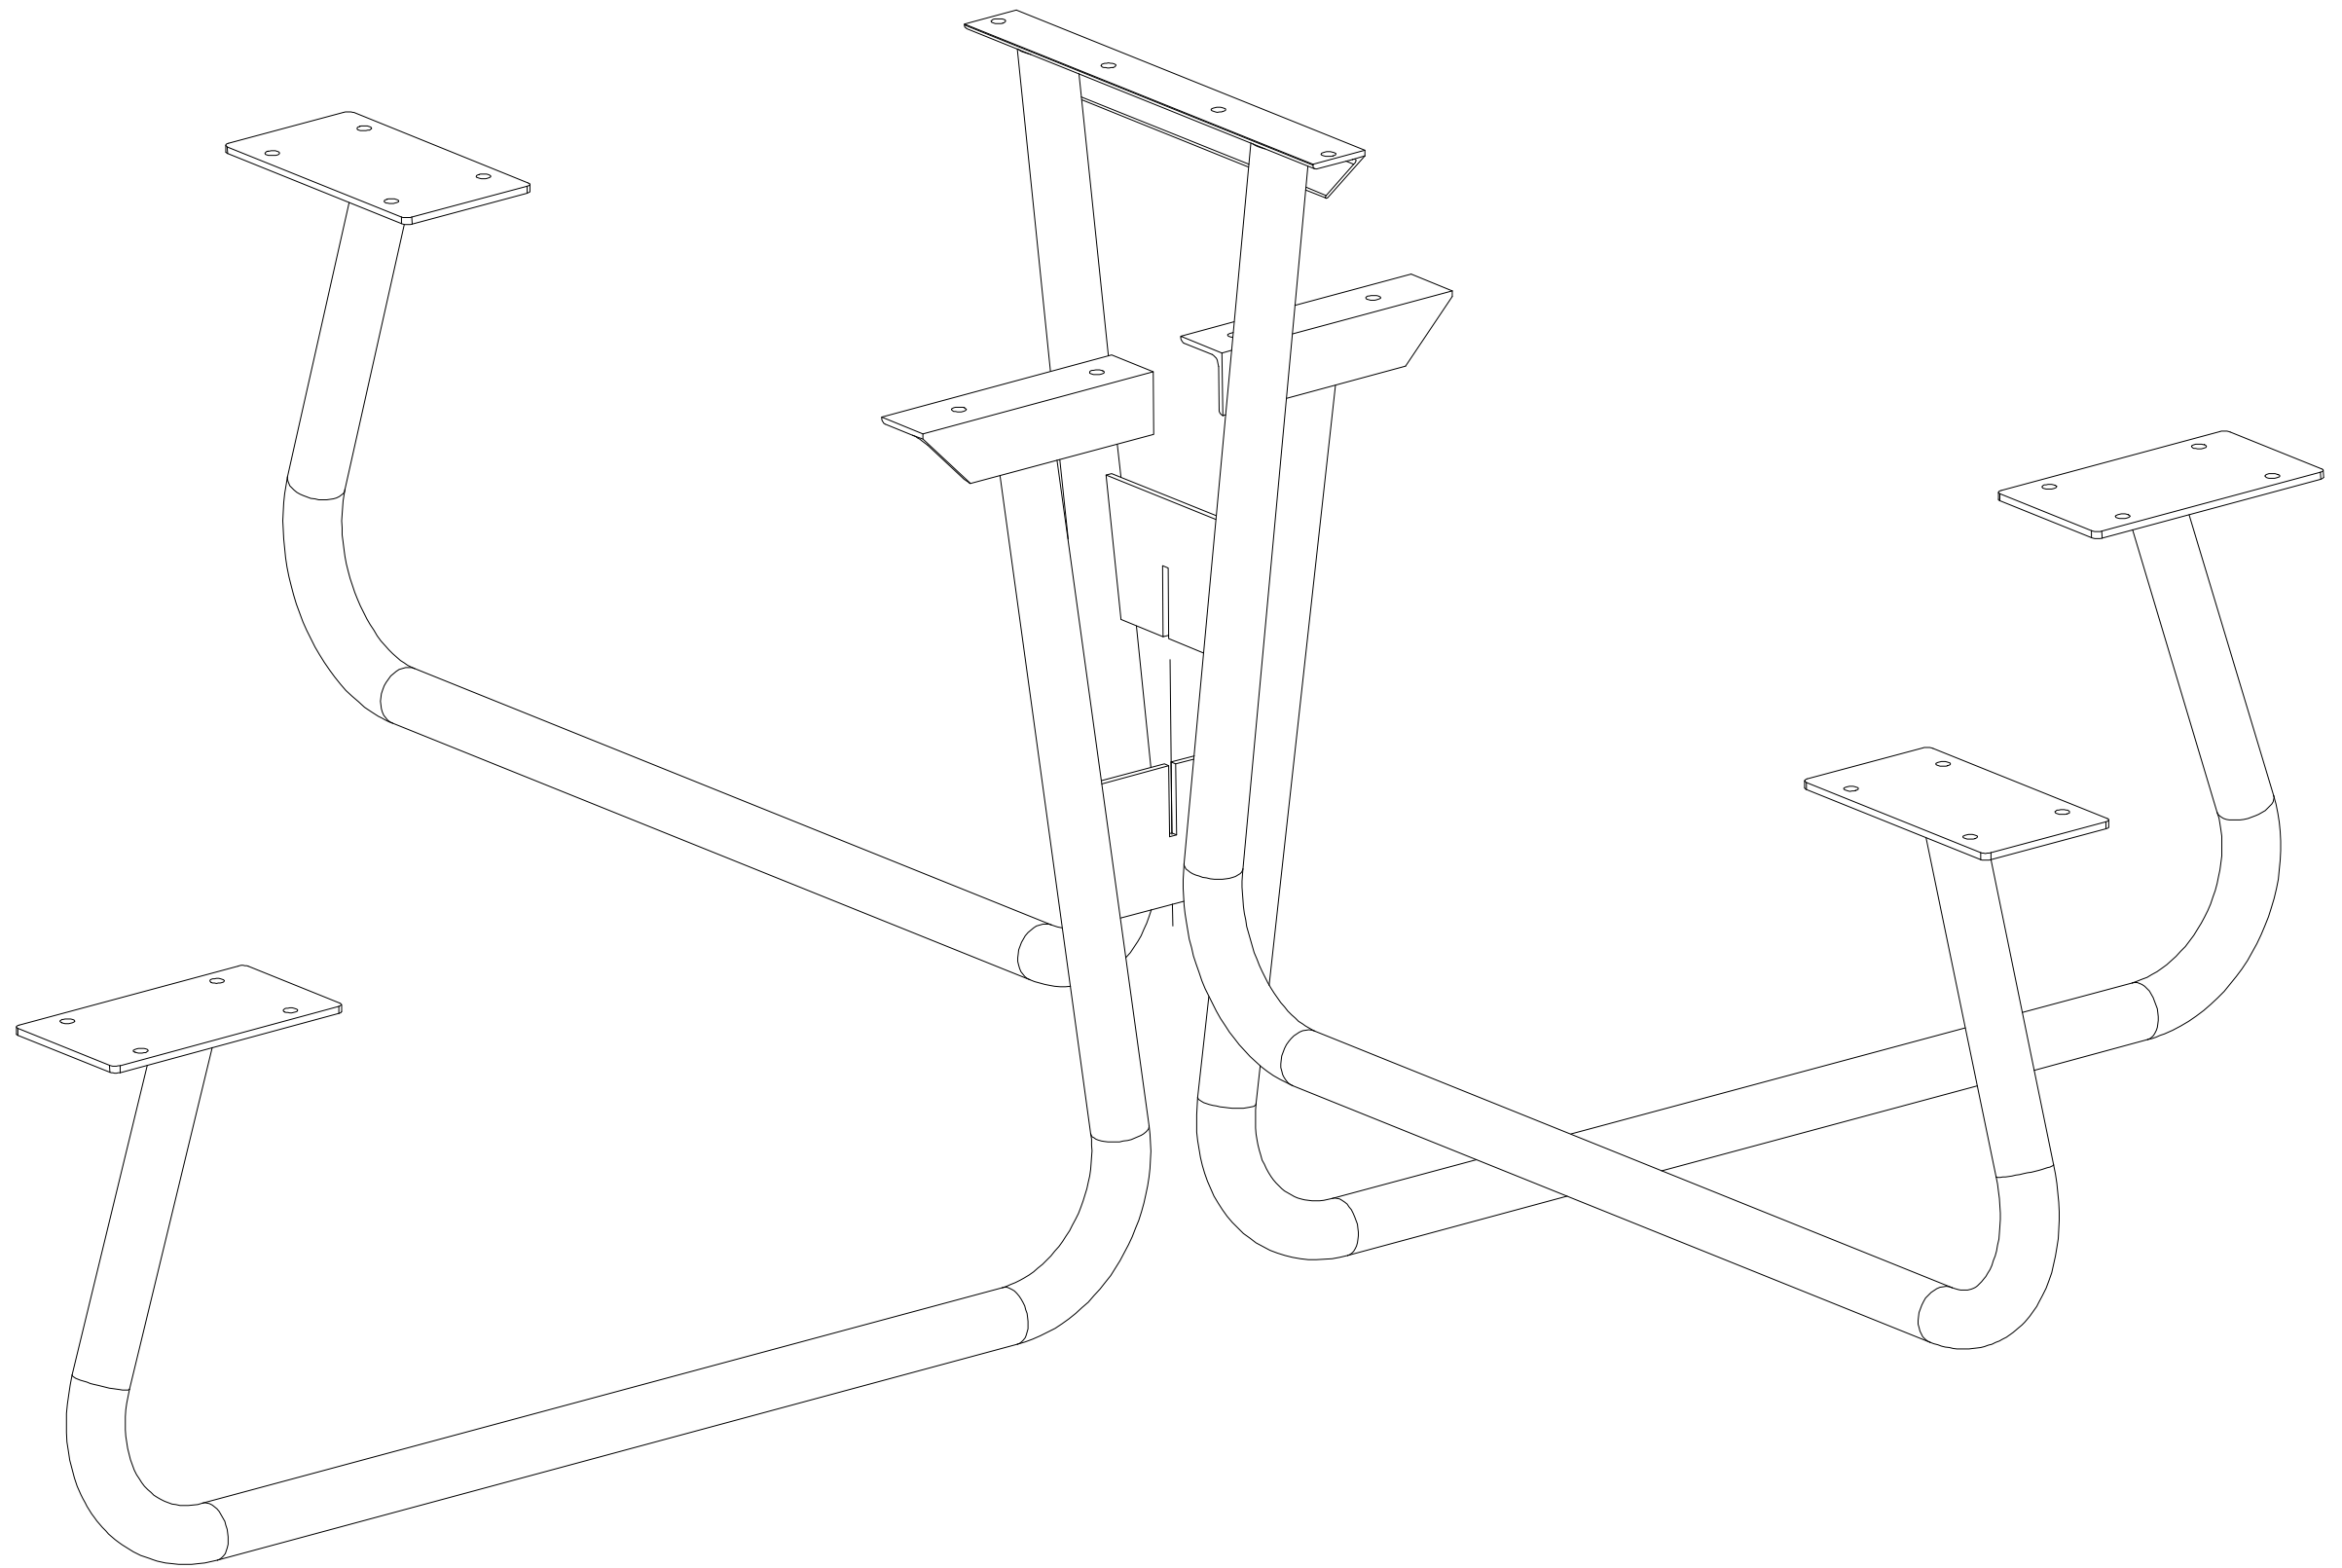

# Rörvik picknickbord kompakt laminat runt

**129475/129476**

DIN986_M8_A2	8
ISO7089_8_A2	8
DIN7991_M8x35_A2	8

DIN7991\_M8x35\_A2

x8

ISO7089\_8\_A2

DIN986\_M8\_A2

DIN986_M8_A2	24
ISO7089_8_A2	24
DIN7991_M8x35_A2	24

DIN7991\_M8x35\_A2

DIN7991\_M8x35\_A2

ISO7089\_8\_A2

DIN986\_M8\_A2

**x4**

**x8**

ISO7089\_8\_A2

DIN986\_M8\_A2