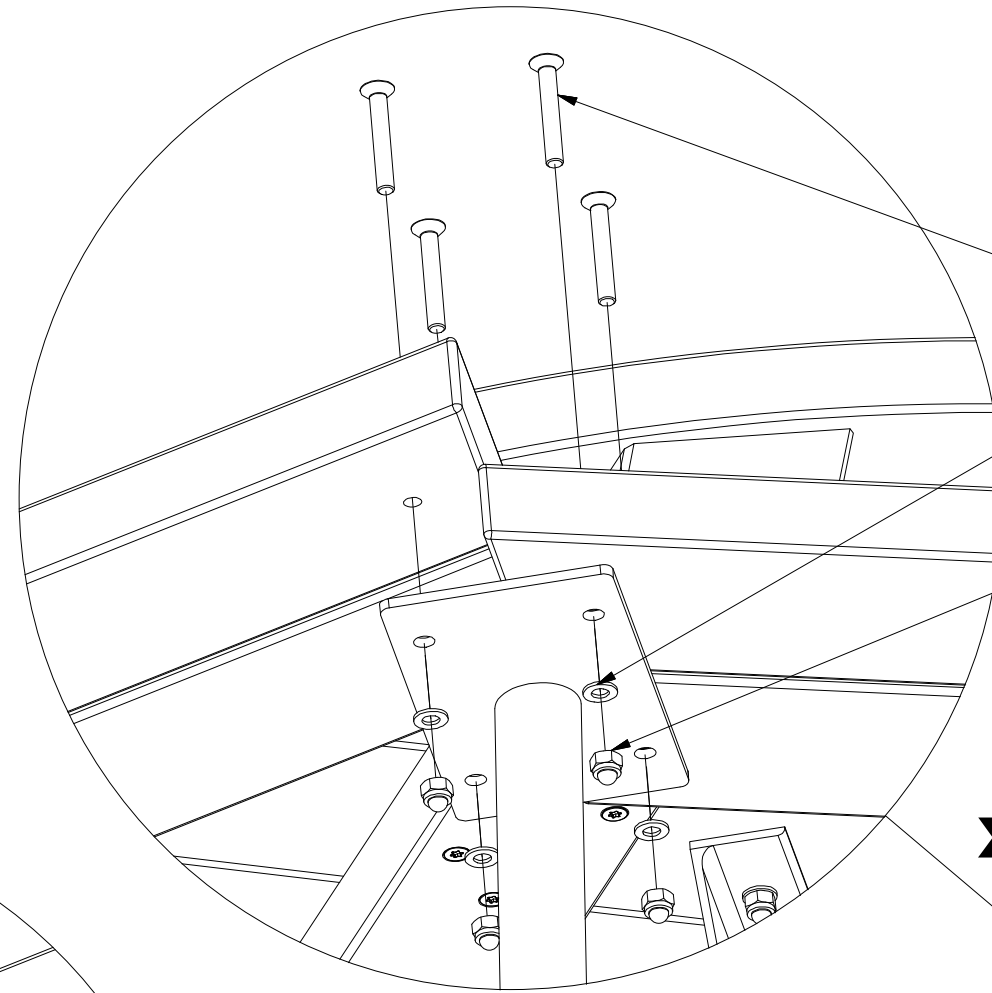

Rörvik picknickbord furu runt

129473/129474/129685/129686

DIN7991_M8x55_A2	8
DIN986_M8_A2	8
ISO7089_8_A2	8

DIN7991_M8x55_A2

x8

DIN986_M8_A2

ISO7089_8_A2

DIN7991_M8x55_A2	32
DIN986_M8_A2	32
ISO7089_8_A2	32