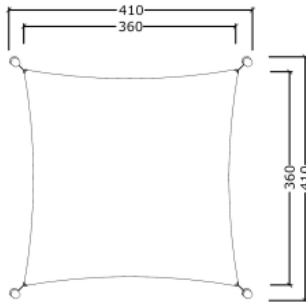

Solsegel komplett ART.NR.62161

Total vikt:	105 kg
Mått:	L360xB360xH300 cm
Åldersgrupp:	1+
Monteringstid:	3 timmar
Leverantör:	Guldborg

Material:

- Robinia och HDEP

Övrigt:

- Komplet solsegel med fyra stolpar och beslag
- Finns i ljusbrun, mörkbrun och natur