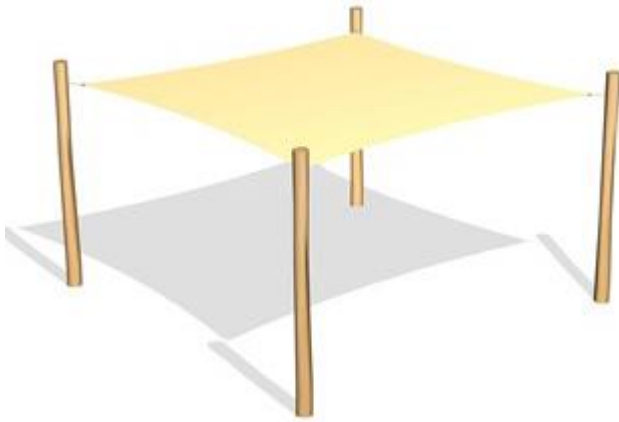

Solsegel komplett ART.NR.62161

Total vikt:	105 kg
Mått:	L360xB360xH300 cm
Åldersgrupp:	1+
Monteringstid:	3 timmar
Leverantör:	Guldborg

Material:

- Robinia och HDEP

Övrigt:

- Komplet solsegel med fyra stolpar och beslag
- Finns i ljusbrun, mörkbrun och natur