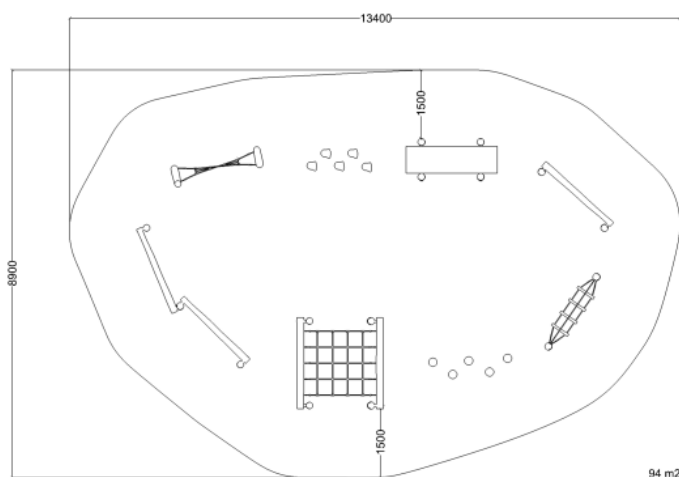

Maskros Motorikbana med 8 fristående utmaningsmoment

Art.nr: 100013

| | |
|---------------------------|--------------|
| Säkerhetsyta(m2): | 94 |
| Fri fallhöjd (cm): | 99 |
| Total vikt(kg): | 400 |
| Mått(cm): | 890x1340x150 |
| Åldersgrupp: | 1+ |
| Monteringstid: | 8 timmar |
| Leverantör: | Guldborg |

Material:

- Grundstomme i trä

Övrigt:

- Material för markförankring ingår.
- 1 lektunnel, 2 klätternät, 1 balansbom, 2 balansgångar, 1 dubbelbalansgång, 1 balansbro.