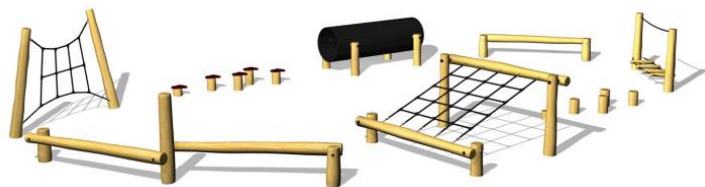

Maskros Motorikbana med 8 fristående utmaningsmoment

Art.nr: 100013

| | |
|---------------------------|--------------|
| Säkerhetsyta(m2): | 94 |
| Fri fallhöjd (cm): | 99 |
| Total vikt(kg): | 400 |
| Mått(cm): | 890x1340x150 |
| Åldersgrupp: | 1+ |
| Monteringstid: | 8 timmar |
| Leverantör: | Guldborg |

Material:

- Grundstomme i trä

Övrigt:

- Material för markförankring ingår.
- 1 lektunnel, 2 klätternät, 1 balansbom, 2 balansgångar, 1 dubbelbalansgång, 1 balansbro.