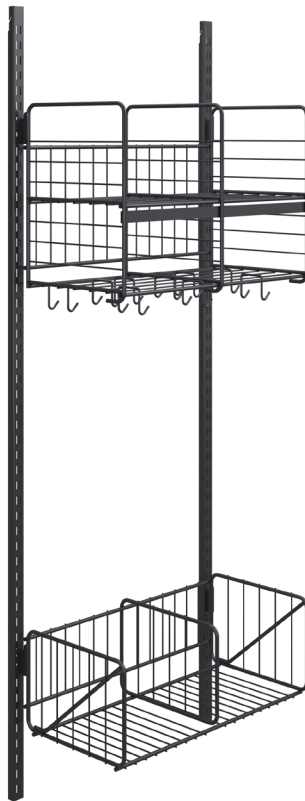

WILLE

Wille 2-rom vegg

ARTIKKELNUMMER 80966-...

WILLE 2-ROM VEGG

Komplett garderobemodul fra Wille skinnerystem. En enkel kombinasjon som raskt kan forvandles til eget utseende med vårt tilbehør. Består av 2 veggskinenr 180 cm og hatte- og skohylle. Bredde 60 cm.

MATERIALE	HØYDE
Metall	180 cm
BREDDE	DYBDE
60 cm	32 cm

VEDLIKEHOLD

Tørk av med fuktig klut

Grå
80966-95
NCS S8000-N

Svart
80966-96
NCS S9000-N

Rød
80966-12
NCS S1080-Y90R

Blå
80966-27
NCS S7020-R80B

Hvit
80966-97
NCS S0500-N