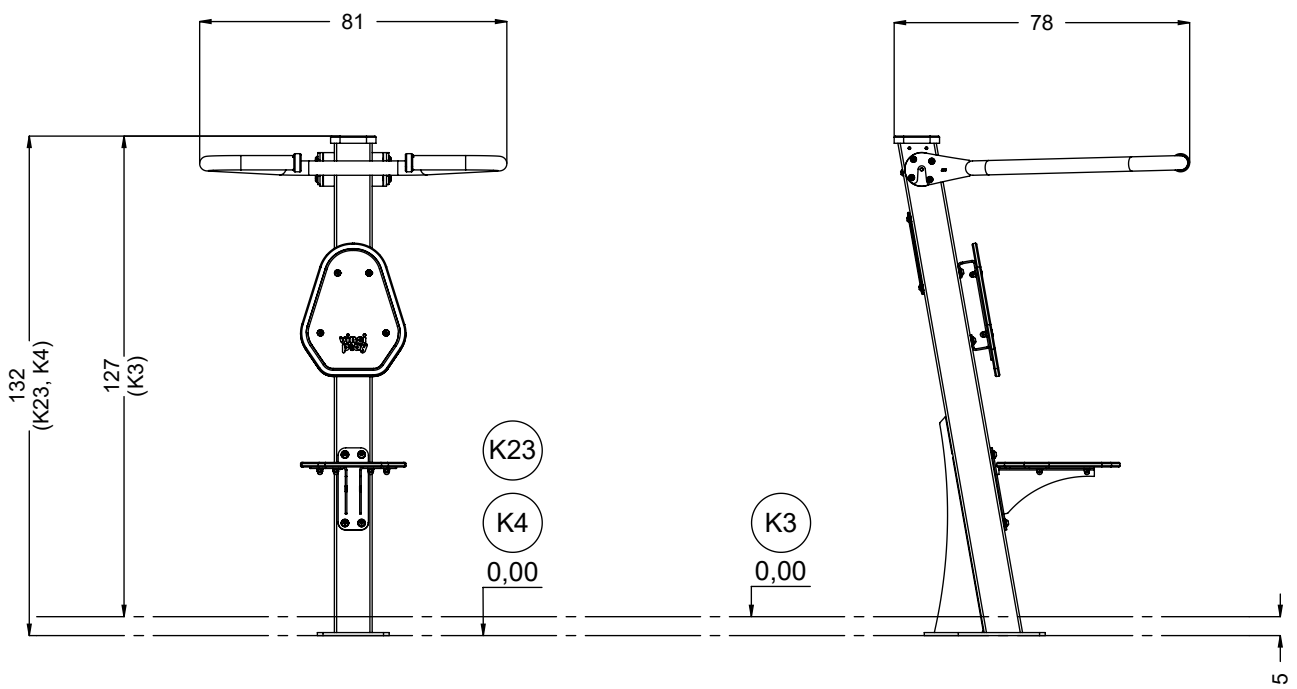

[cm]

vinci
play