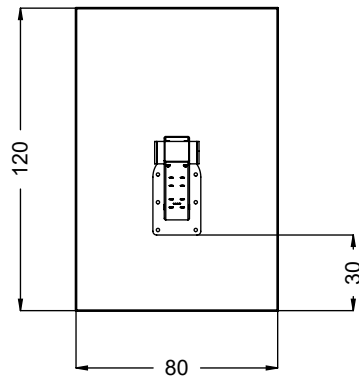

vinci
play

K23

K3

K4

[cm]

1h

vinci
play

b556
i371 (inox)
x1

2x 11e008

1x 11e001

1x 11e009

1x 11e023

[cm]

vinci
play

Part No:
000000-
00000

000000-00000