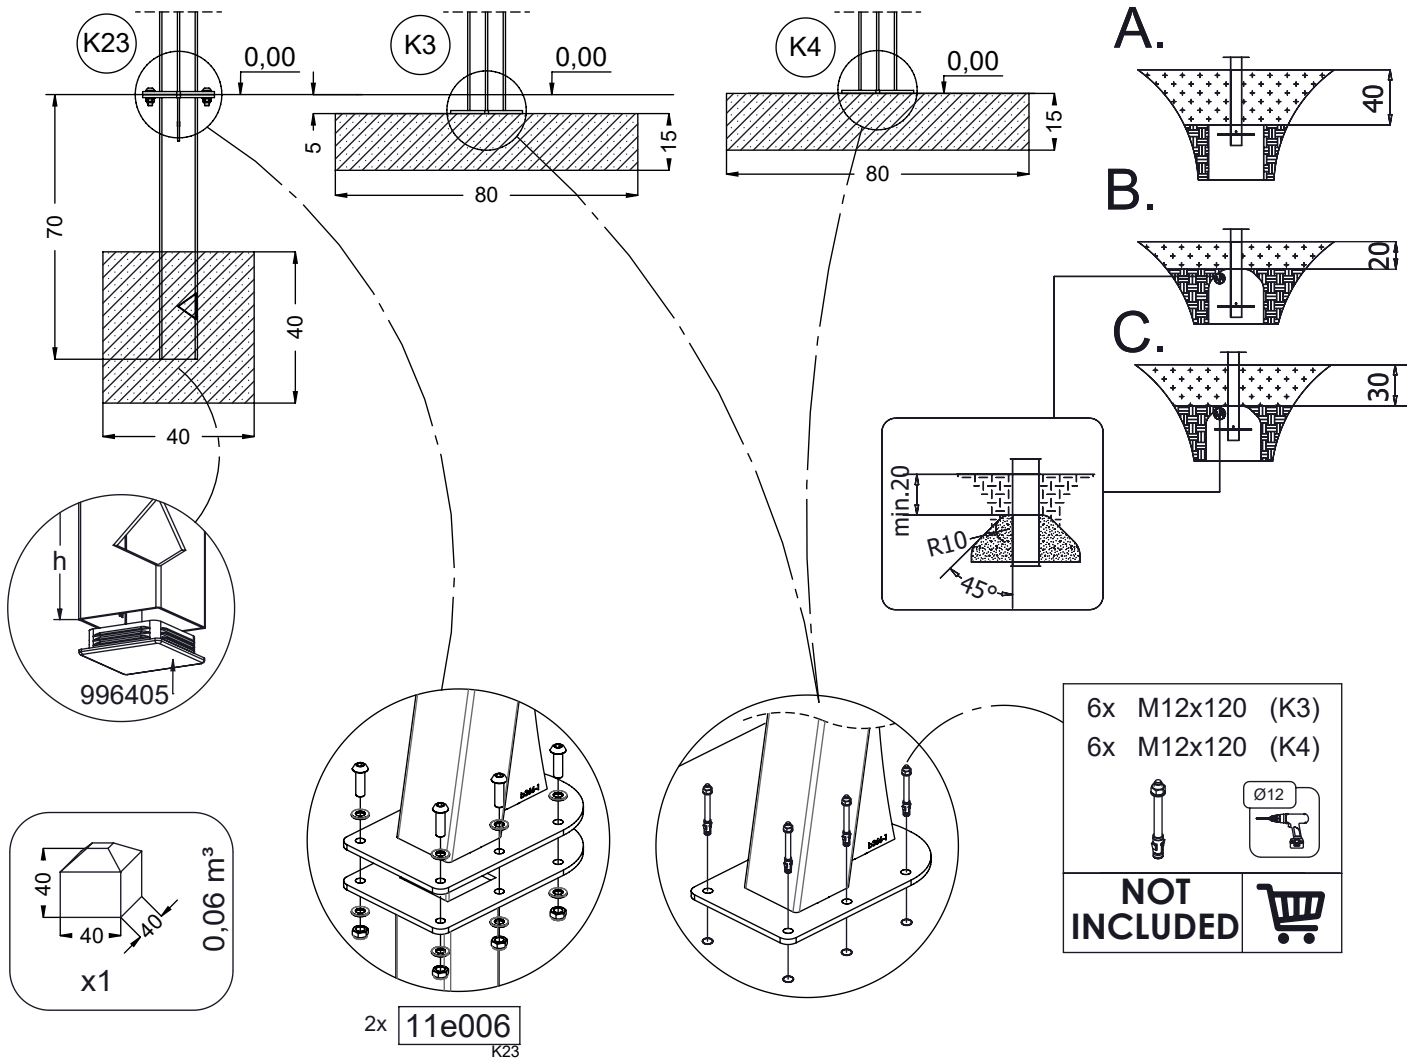

vinci
play

K23

K3

K4

[cm]

1h

vinci
play

b556
i371 (inox)
x1

112148
112179 (inox)
x1

114108
114109 (inox)
x1

112150
112182 (inox)
x1

111108
x1

111102
x1

ST/INOX	
1x	11e006 (K23)
1x	11e001
1x	11e003
2x	11e008
1x	11e009
1x	11e023
1x	11e010
1x	11e012
1x	116105
1x	996405

2x 11e008

1x 11e001

1x 11e009

1x 11e023

[cm]

vinci
play

Part No:
000000-
00000

000000-00000