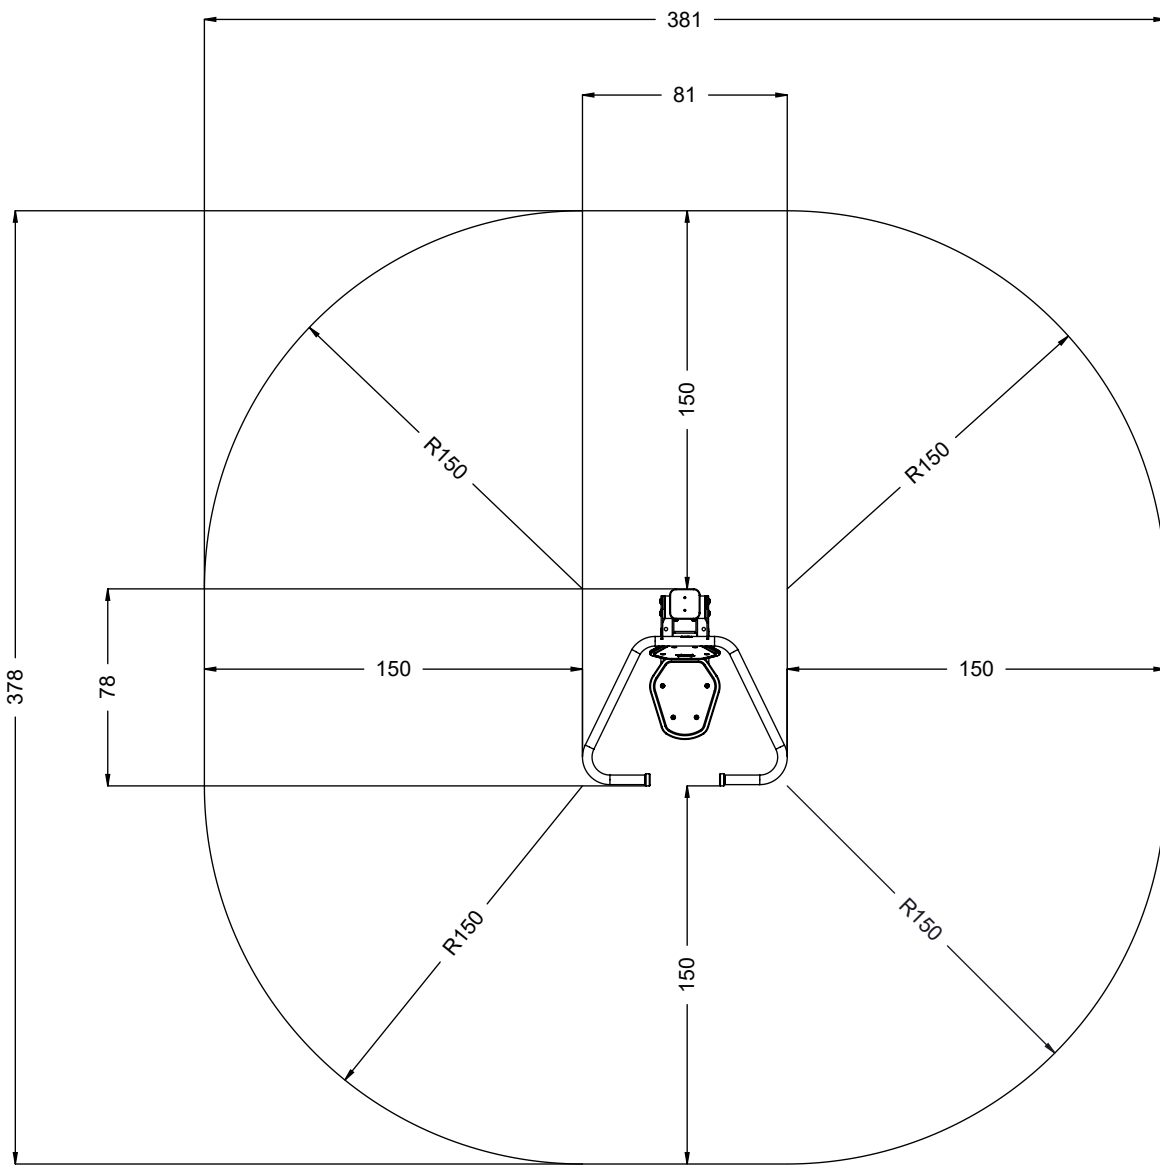

[cm]

vinci
play