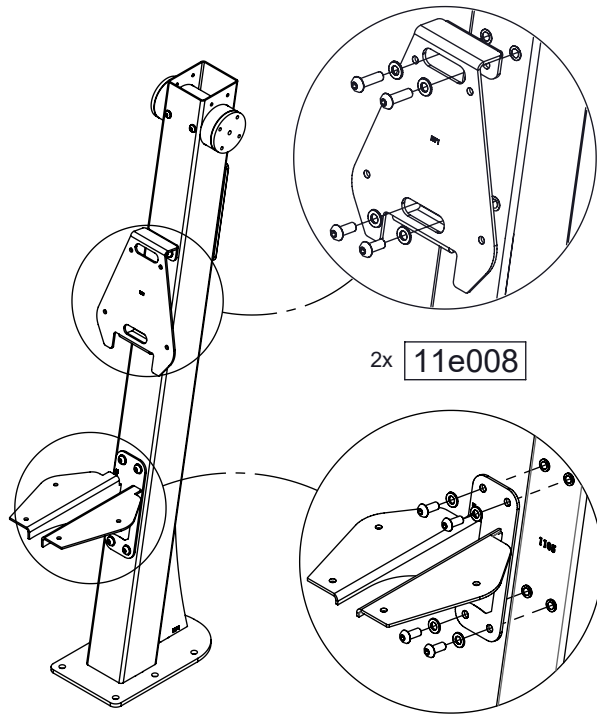

vinci
play

K23

K3

K4

[cm]

1h

vinci
play

b556
i371 (inox)
x1

112148
112179 (inox)
x1

114108
114109 (inox)
x1

112150
112182 (inox)
x1

111108
x1

111102
x1

ST/INOX	
1x	11e006 (K23)
1x	11e001
1x	11e003
2x	11e008
1x	11e009
1x	11e023
1x	11e010
1x	11e012
1x	116105
1x	996405

2x 11e008

1x 11e001

1x 11e009

1x 11e023

[cm]

vinci
play

Part No:
000000-
00000

000000-00000