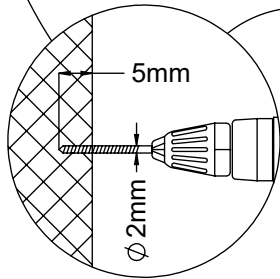

E107

12e038

12e038

[cm]

vinci
play

E209

E211
E212

E210

48h

E107

E107

- 4
- 5
- 6
- 8
- 13
- 17
- 19
-

[cm]

vinci play

V001

Part No:
00000-
00000

000000-00000

[cm]

vinci
play