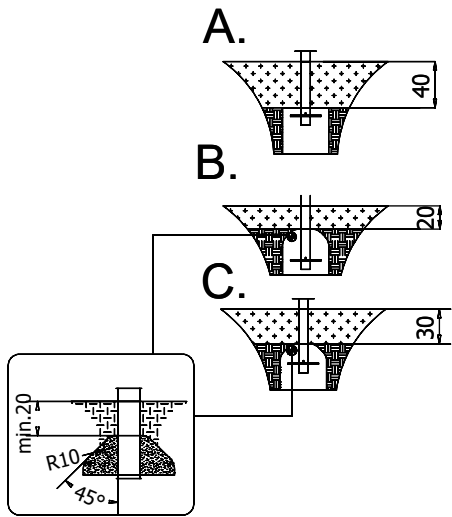

RB1386

v011
30.09.2021
D. P.
[cm]

vinci
play

[cm]

vinci
play

	L
RB1386-20m	2429
RB1386-30m	3429
RB1386-40m	4429

	S
RB1386-20m	2313
RB1386-30m	3313
RB1386-40m	4313

[cm]

vinci
play

20m

30m

40m

vinci
play

[cm]

	Y
RB1386-20m	1937
RB1386-30m	2937
RB1386-40m	3937

[cm]

vinci
play

420A
x2

127193
x2

420B
x2

127195
2x

042139
x2

042144
x2

122114
x4

48h

E107

E107

- 4
- 5
- 6
- 8
- 13
- 17
- 19
-

[cm]

vinci play

V001

Part No:
00000-
00000