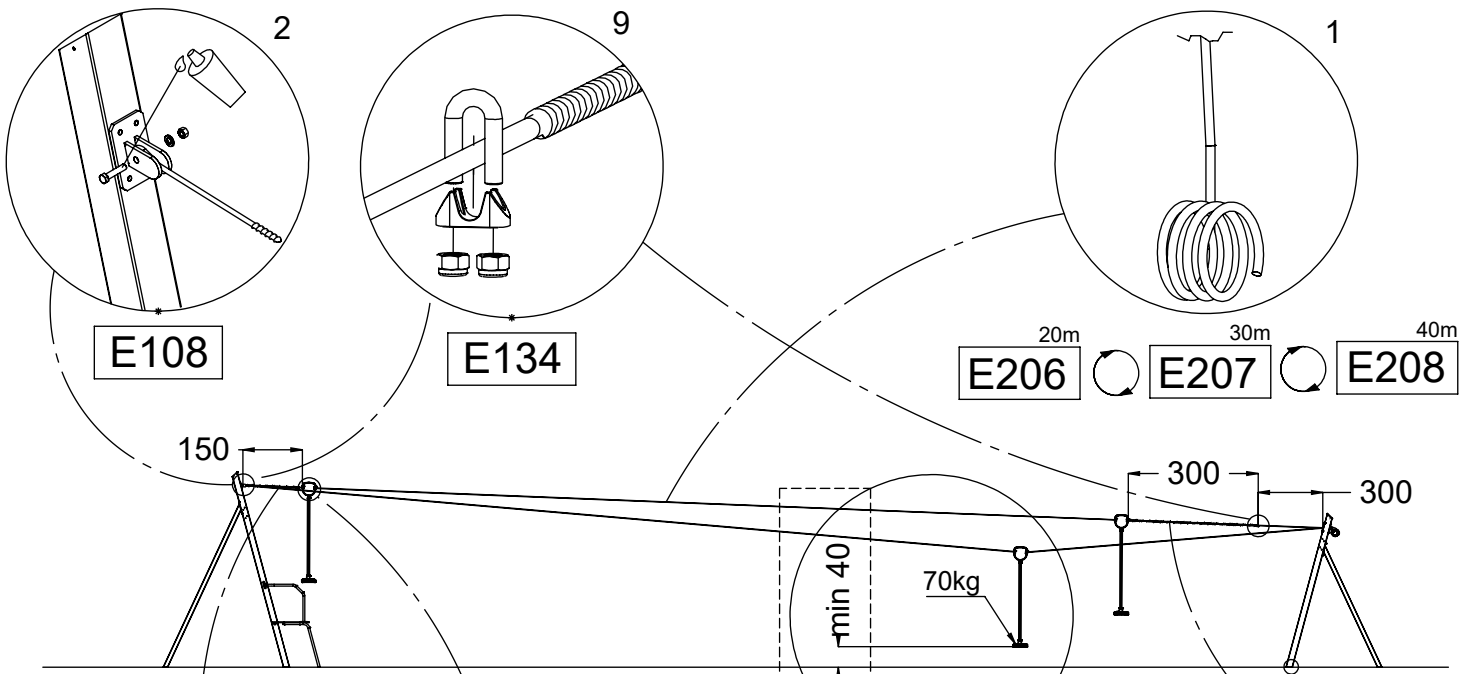

E209

48h

- 4
- 5
- 6
- 8
- 13
- 17
- 19

[cm]

vinci play