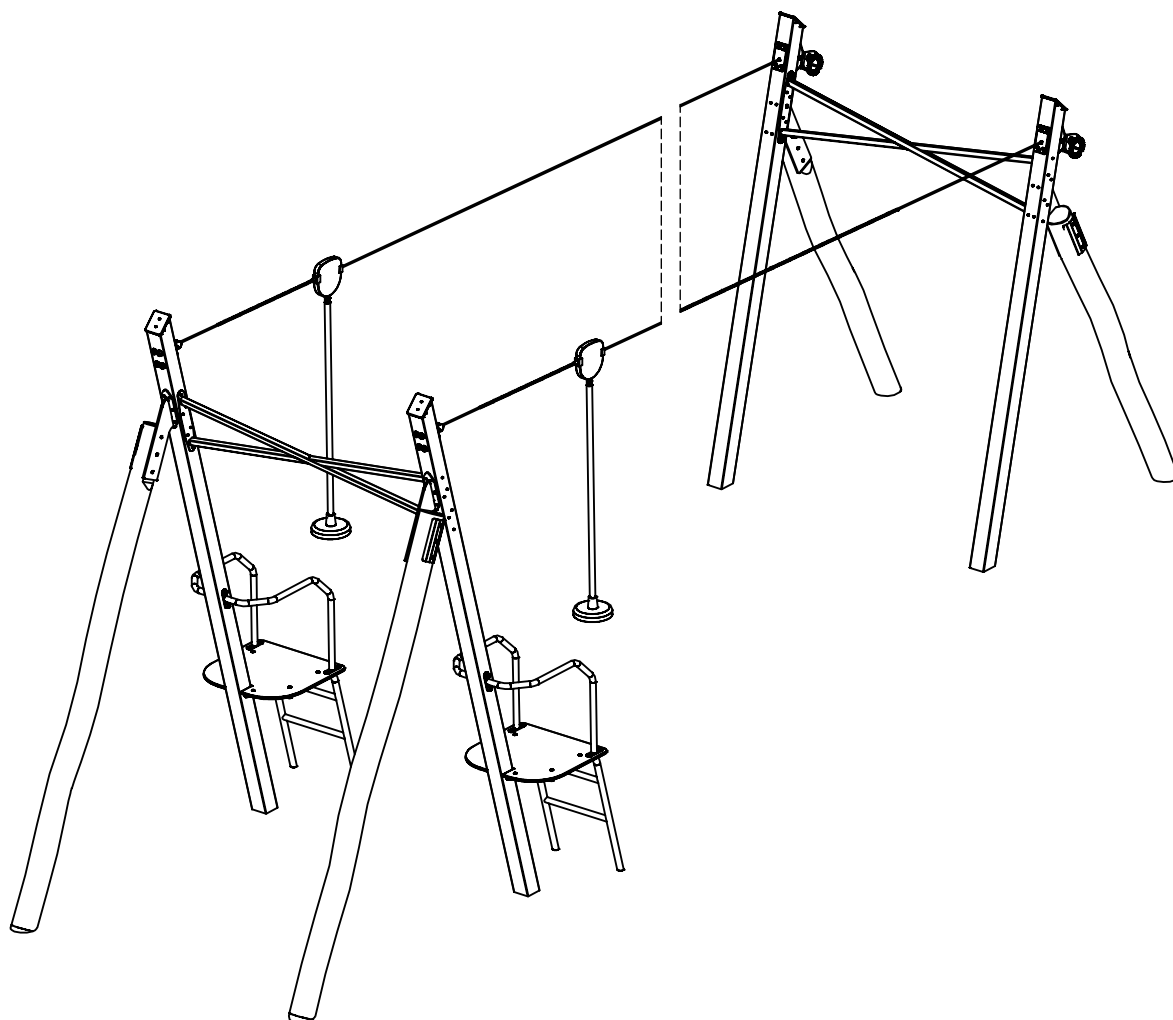

RB1386

v011
30.09.2021
D. P.
[cm]

vinci
play

[cm]

vinci
play

	L
RB1386-20m	2429
RB1386-30m	3429
RB1386-40m	4429

	S
RB1386-20m	2313
RB1386-30m	3313
RB1386-40m	4313

[cm]

vinci
play

20m

30m

40m

vinci
play

[cm]

	Y
RB1386-20m	1937
RB1386-30m	2937
RB1386-40m	3937

[cm]

48h

E107

E107

- 4
- 5
- 6
- 8
- 13
- 17
- 19
-

[cm]

vinci play

V001

Part No:
00000-
00000

000000-00000

[cm]

vinci
play