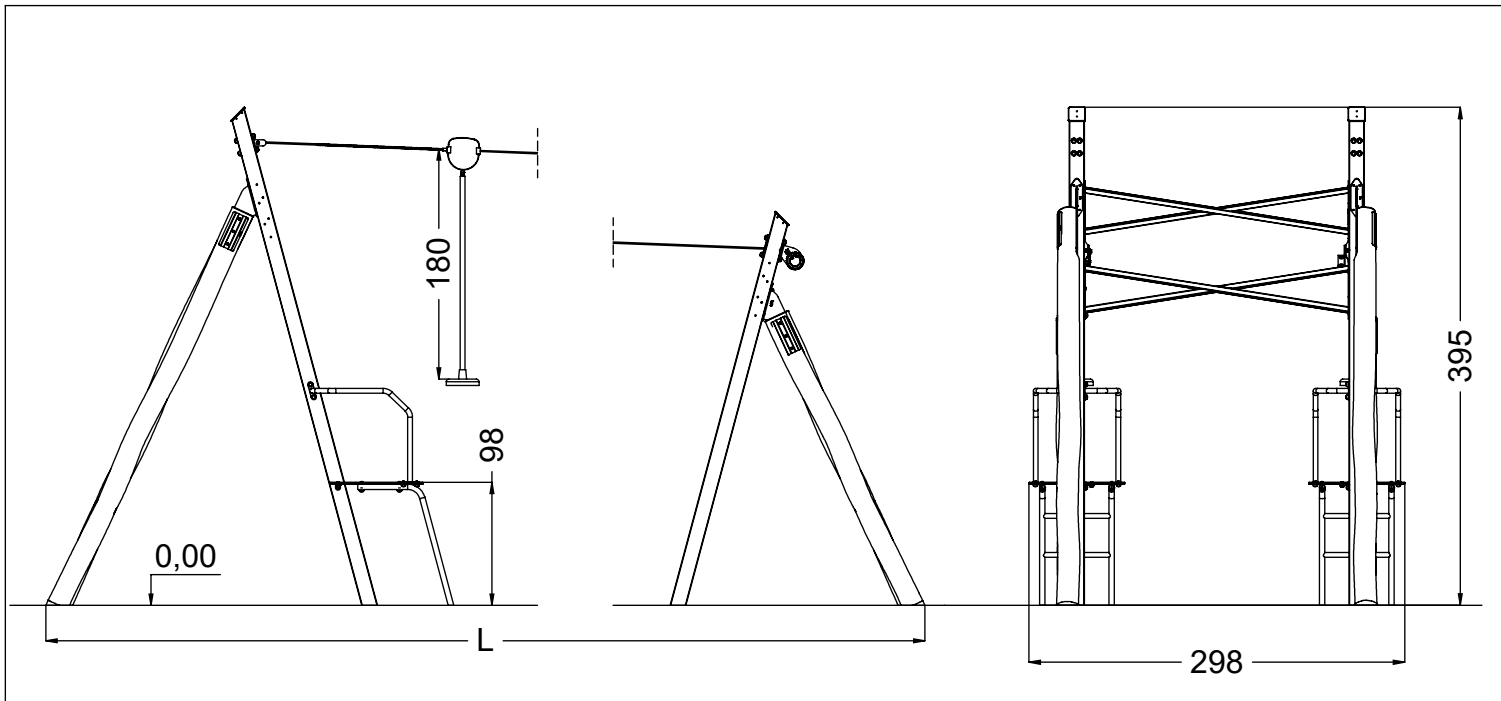

RB1386

v011
30.09.2021
D. P.
[cm]

vinci
play

[cm]

vinci
play

	L
RB1386-20m	2429
RB1386-30m	3429
RB1386-40m	4429

	S
RB1386-20m	2313
RB1386-30m	3313
RB1386-40m	4313

[cm]

vinci
play

20m

30m

40m

vinci
play

[cm]

	Y
RB1386-20m	1937
RB1386-30m	2937
RB1386-40m	3937

[cm]

48h

E107

E107

- 4
- 5
- 6
- 8
- 13
- 17
- 19
-

[cm]

vinci play

V001

Part No:
00000-
00000

000000-00000

[cm]

vinci
play