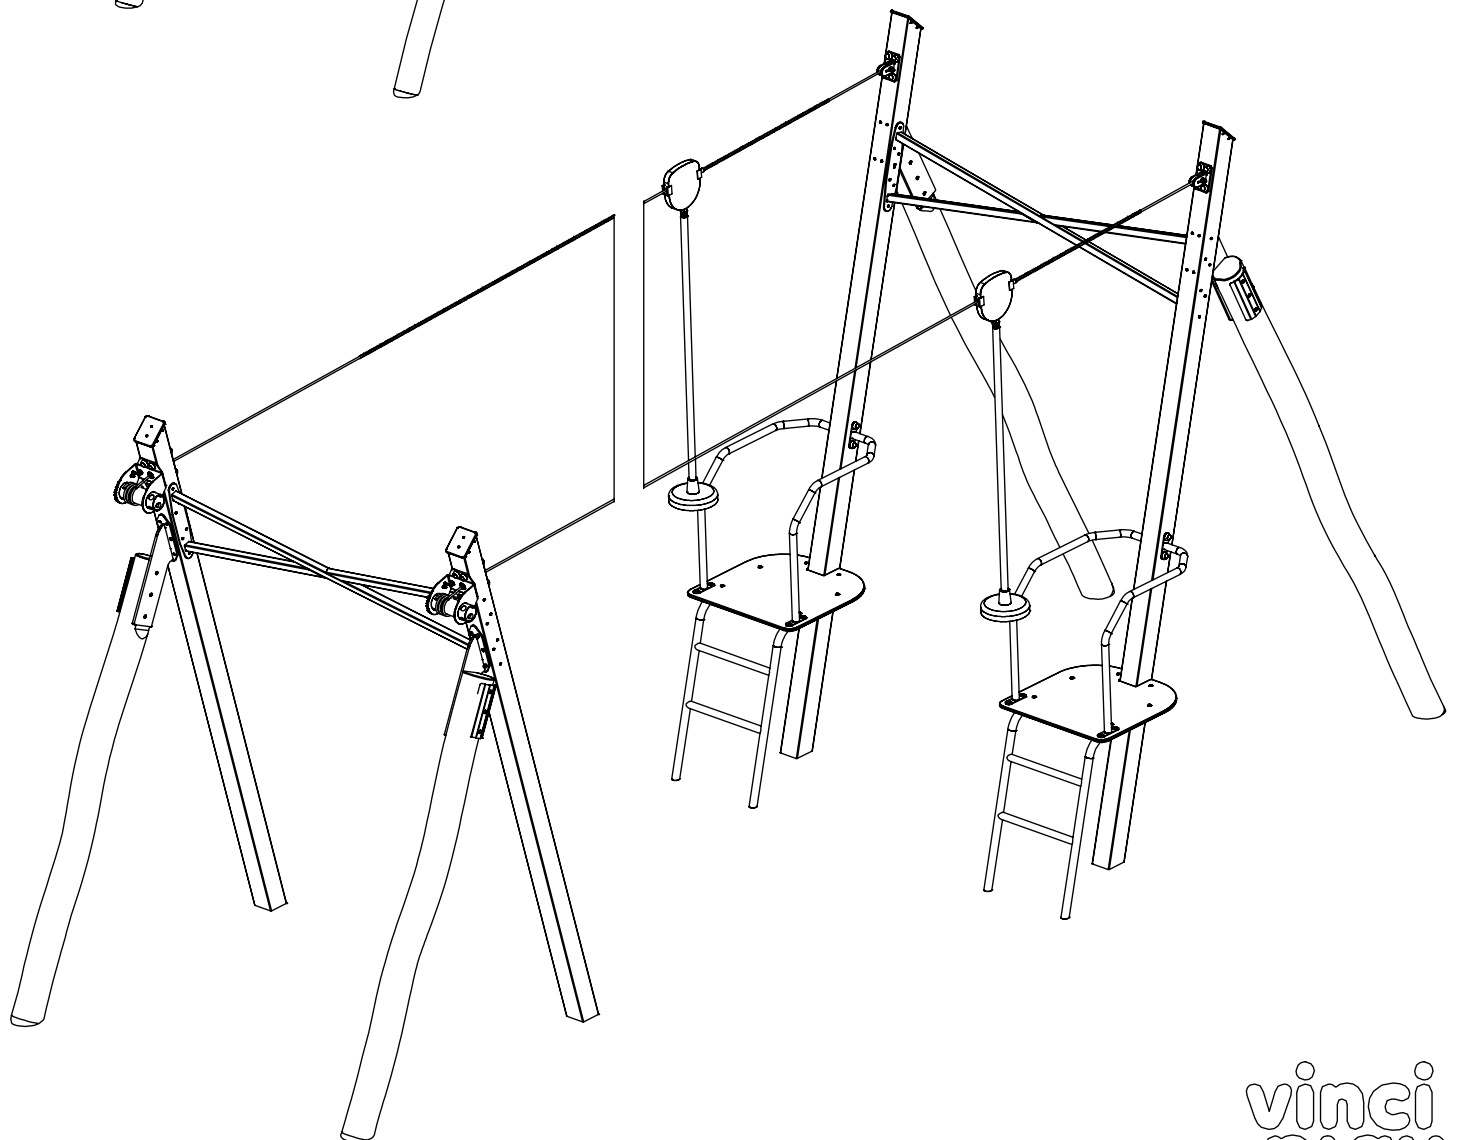

RB1386

v011
30.09.2021
D. P.
[cm]

vinci
play

[cm]

vinci
play

	L
RB1386-20m	2429
RB1386-30m	3429
RB1386-40m	4429

	S
RB1386-20m	2313
RB1386-30m	3313
RB1386-40m	4313

[cm]

vinci
play

20m

30m

40m

vinci
play

[cm]

	Y
RB1386-20m	1937
RB1386-30m	2937
RB1386-40m	3937

[cm]

48h

E107

E107

- 4
- 5
- 6
- 8
- 13
- 17
- 19
-

[cm]

vinci play

V001

Part No:
00000-
00000

000000-00000

[cm]

vinci
play