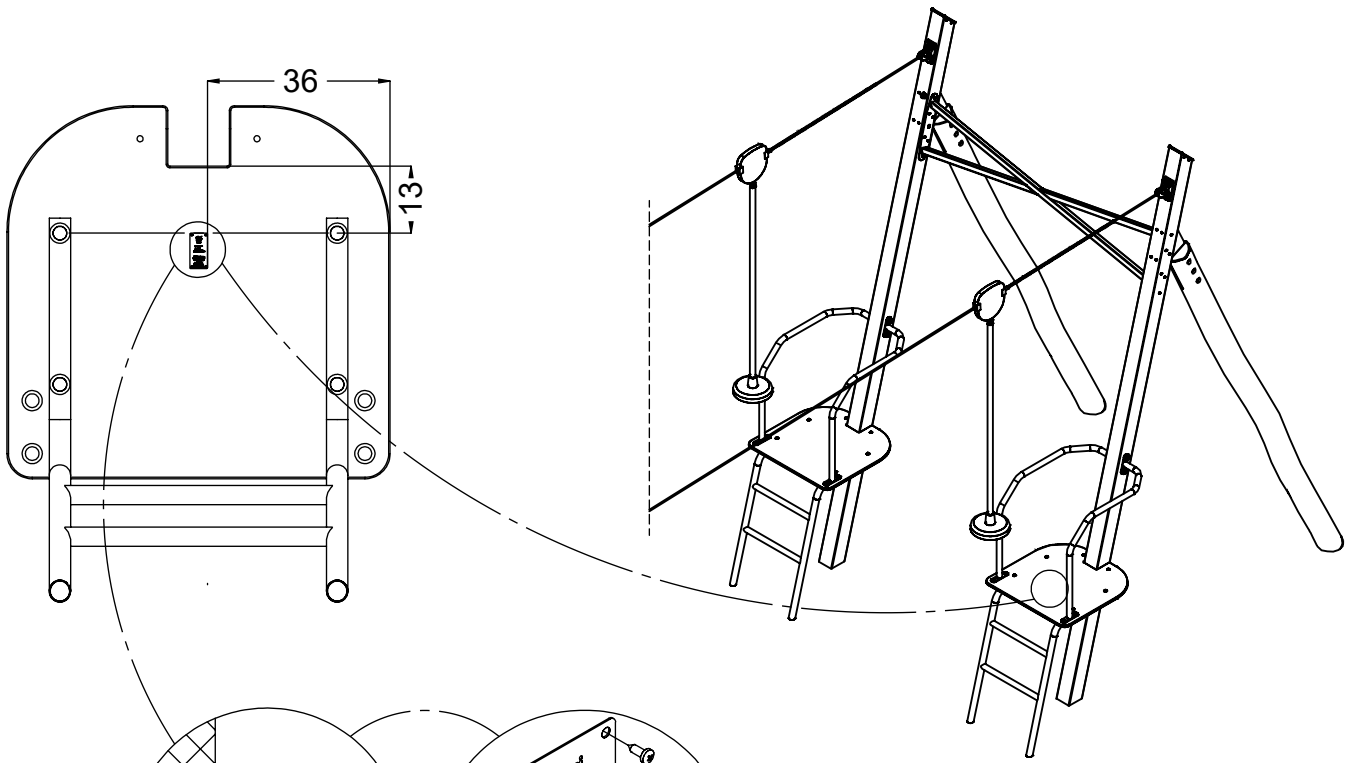

48h

E107

E107

- 4
- 5
- 6
- 8
- 13
- 17
- 19
-

[cm]

vinci play

V001

Part No:
00000-
00000

000000-00000

[cm]

vinci
play