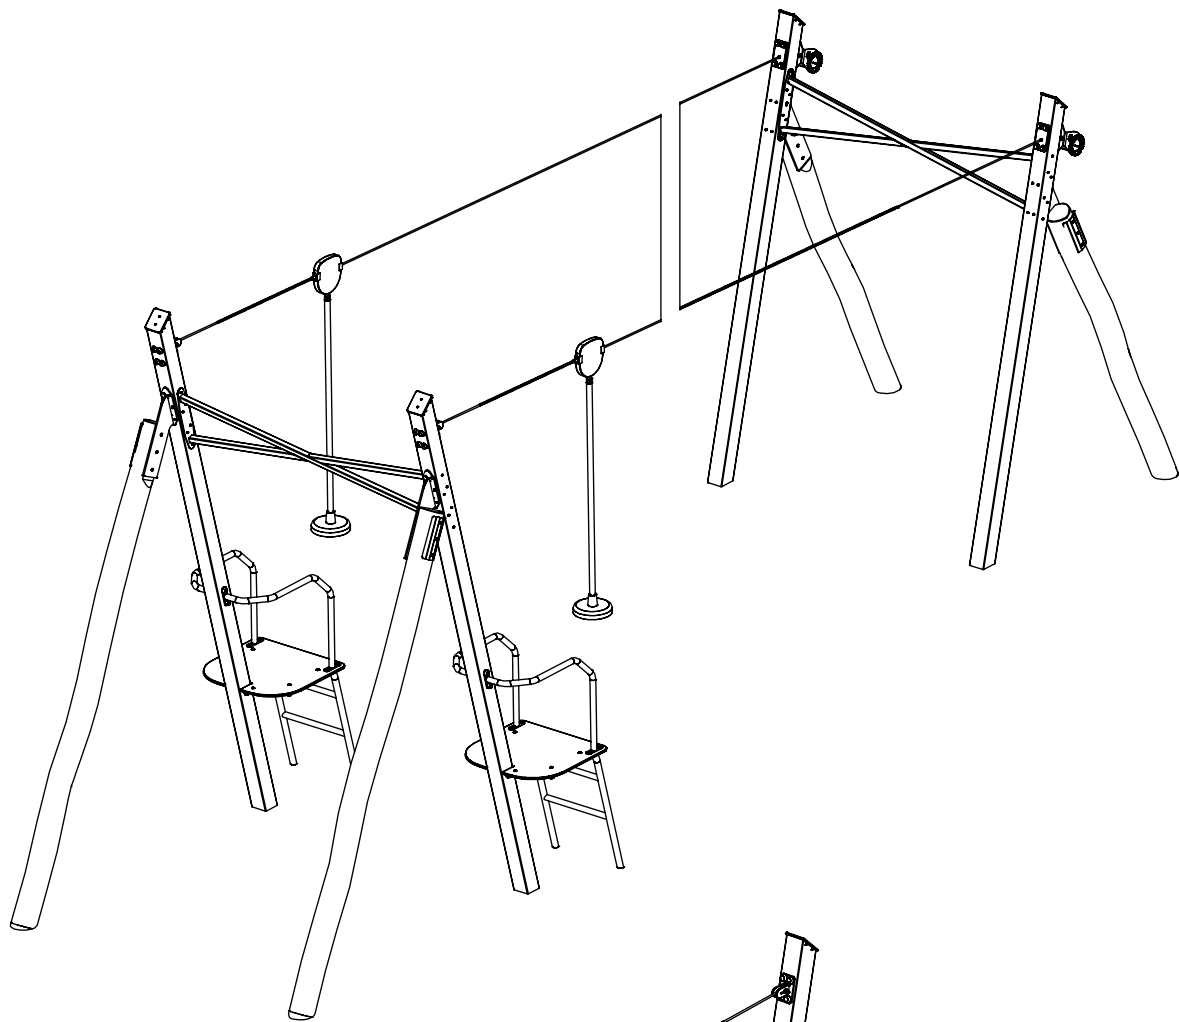

RB1386

v011
30.09.2021
D. P.
[cm]

vinci
play

[cm]

vinci
play

	L
RB1386-20m	2429
RB1386-30m	3429
RB1386-40m	4429

	S
RB1386-20m	2313
RB1386-30m	3313
RB1386-40m	4313

[cm]

vinci
play

20m

30m

40m

vinci
play

[cm]

	Y
RB1386-20m	1937
RB1386-30m	2937
RB1386-40m	3937

[cm]

48h

E107

E107

- 4
- 5
- 6
- 8
- 13
- 17
- 19
-

[cm]

vinci play

V001

Part No:
00000-
00000

000000-00000

[cm]

vinci
play