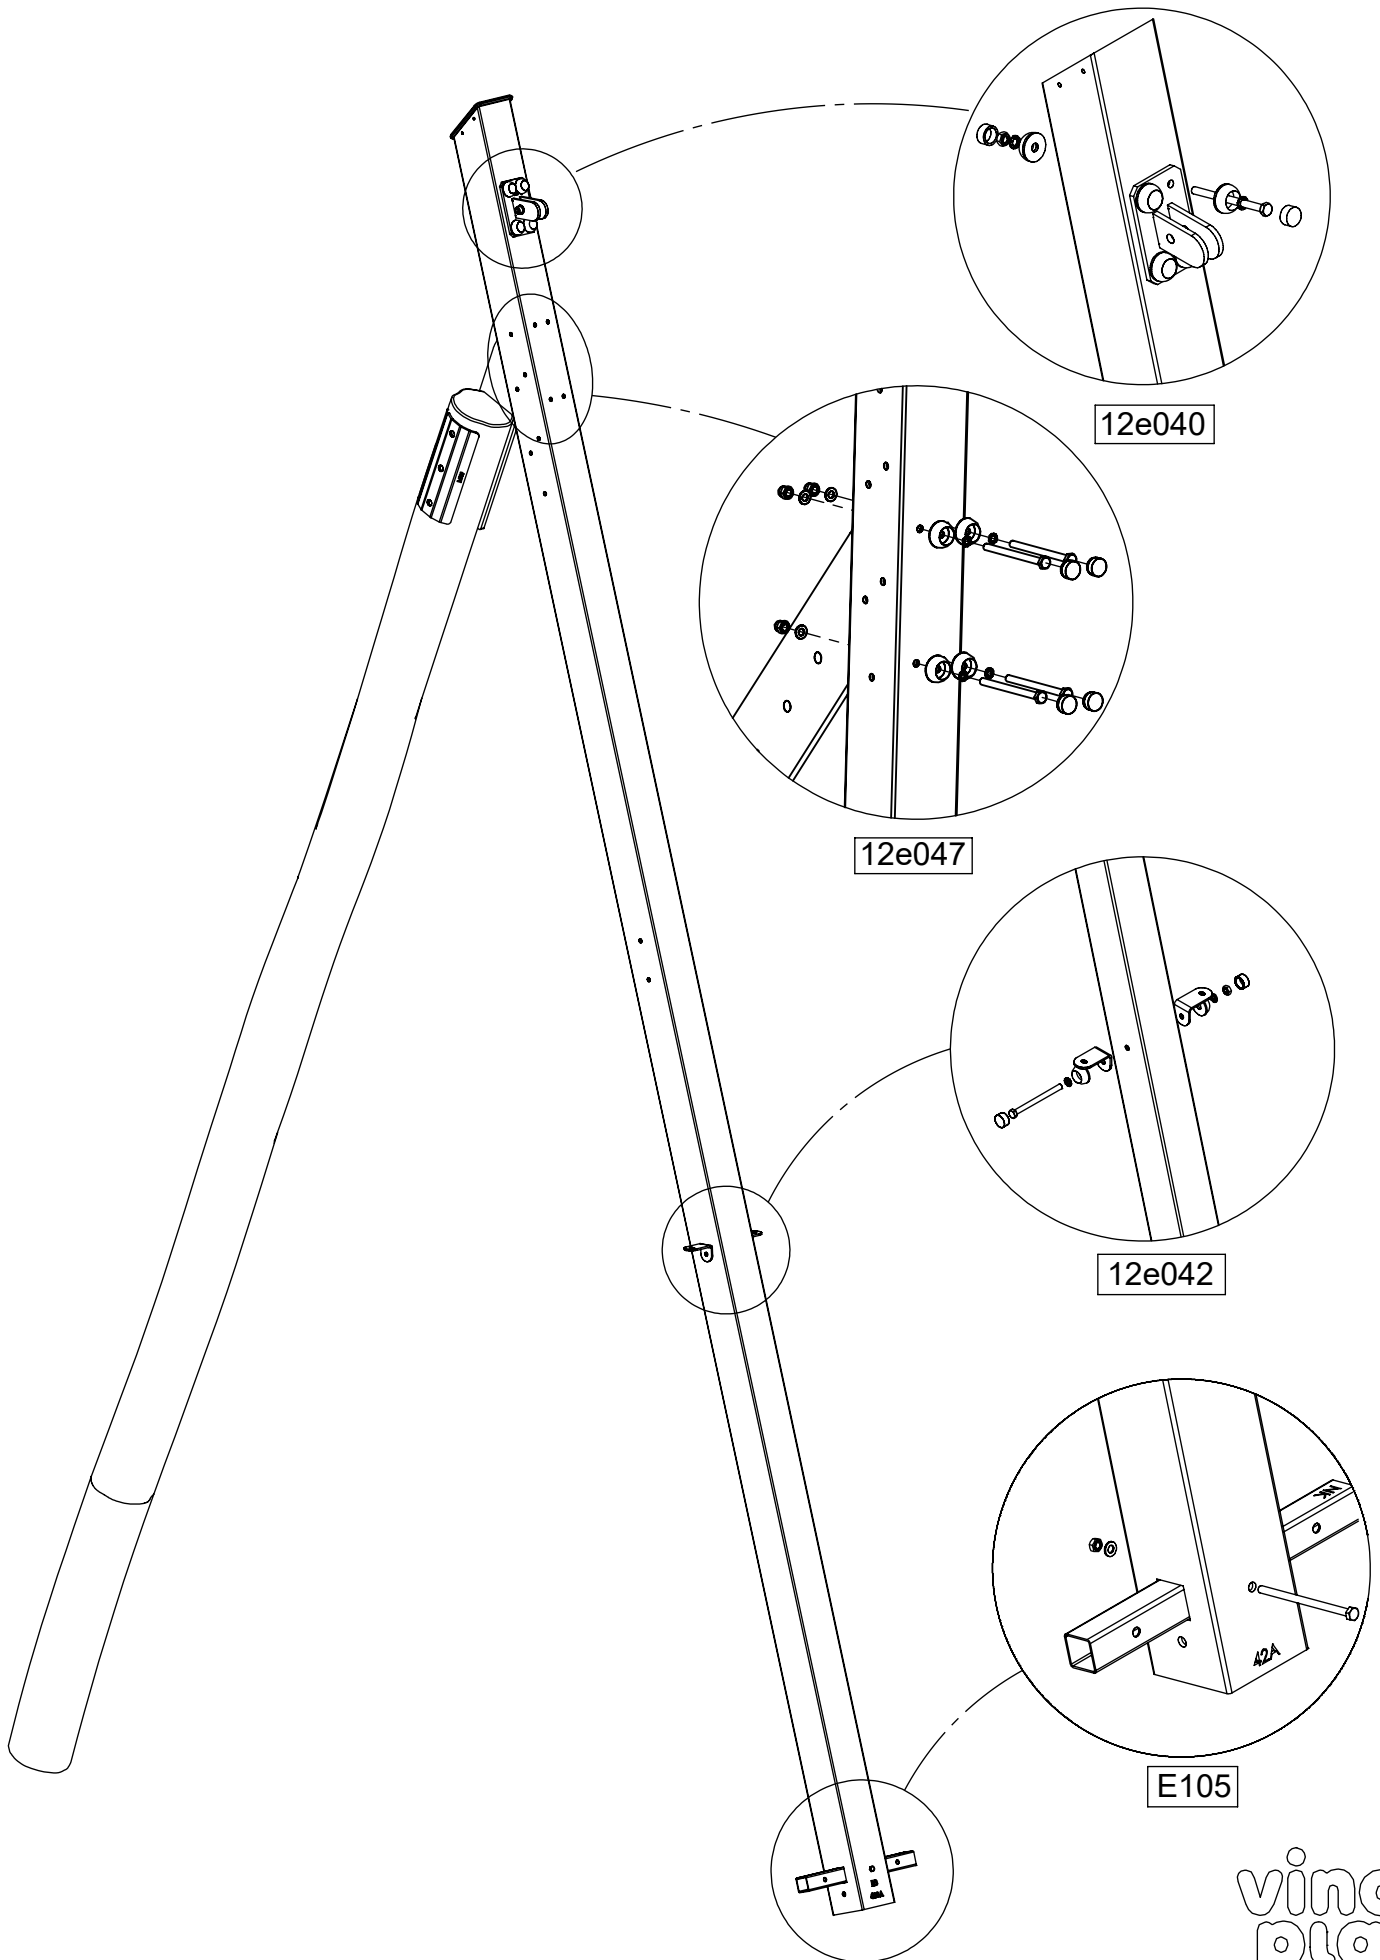

041134
x2

i158
x2

b589
x4

2x	E105	2x	E104
2x	E107	2x	12e043
2x	E108	2x	12e041
4x	E134	2x	12e038
2x	E206(20 m)	4x	12e047
2x	E207(30 m)		
2x	E208(40 m)	2x	12e040
2x	E209	2x	12e042
2x	E210	1x	12e036
2x	E211	2x	12e046
2x	E212		
1x	V001		

b589

12e036

[cm]

vinci play

12e040

12e047

12e042

E105