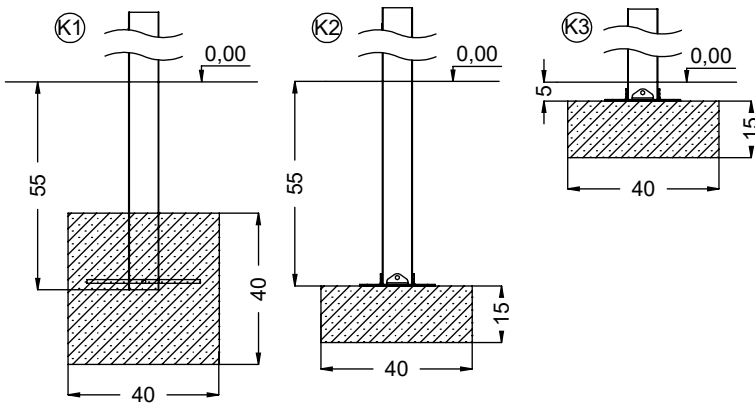

vinci
play

E37

32x M10x120 (K2)	8x M8x120 (K2)
34x M10x120 (K3)	6x M8x120 (K3)
NOT INCLUDED	NOT INCLUDED

[cm]

	7h			48h	K1 x15 >0,06m³	K2/K3 x15 >0,02m³
--	----	--	--	-----	-------------------	----------------------

vinci play

ST/INOX		PLYWOOD / HDPE		HPL	
1x	E34 (K1, K3)	1x	E8 (S1)	1x	E9 (S1)
1x	E35 (K2)	1x	E152 (S6)	1x	E153 (S6)
2x	E88 (K2, K3)	1 x	PS31	1 x	PH31
1x	E38 (K2, K3)	1x	CE2	1x	CL2
	E37 (K2, K3)	3 x	CE1	3 x	CL1
1x	E28	1x	CE4	1x	CL4
6x	E1	1x	E4	1x	E5
1x	E42	1 x	PS1	1 x	PH1
2x	E3	1 x	PS2	1 x	PH2
1x	E39	1x	CE31	1x	CL31
1x	E78	1x	PS21	1x	PH21
1x	E51	1x	CE111	1x	CL111
1x	E239	1x	PS91	1x	PH21
1x	V001				