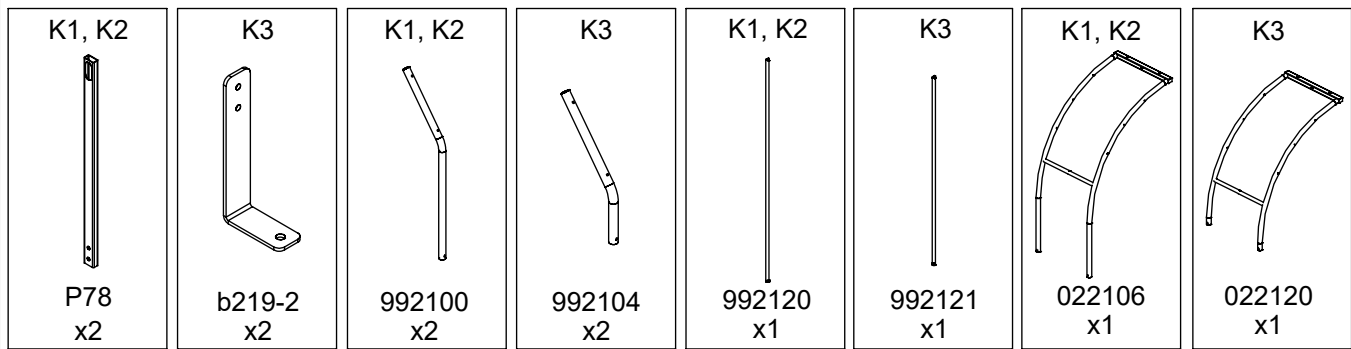

vinci
play

E37

32x M10x120 (K2)	8x M8x120 (K2)
34x M10x120 (K3)	6x M8x120 (K3)
NOT INCLUDED	NOT INCLUDED

[cm]

	7h			48h	K1 x15 >0,06m³	K2/K3 x15 >0,02m³
--	----	--	--	-----	-------------------	----------------------

vinci play

ST/INOX		PLYWOOD / HDPE		HPL	
1x	E34 (K1, K3)	1x	E8 (S1)	1x	E9 (S1)
1x	E35 (K2)	1x	E152 (S6)	1x	E153 (S6)
2x	E88 (K2, K3)	1 x	PS31	1 x	PH31
1x	E38 (K2, K3)	1x	CE2	1x	CL2
	E37 (K2, K3)	3 x	CE1	3 x	CL1
1x	E28	1x	CE4	1x	CL4
6x	E1	1x	E4	1x	E5
1x	E42	1 x	PS1	1 x	PH1
2x	E3	1 x	PS2	1 x	PH2
1x	E39	1x	CE31	1x	CL31
1x	E78	1x	PS21	1x	PH21
1x	E51	1x	CE111	1x	CL111
1x	E239	1x	PS91	1x	PH21
1x	V001				