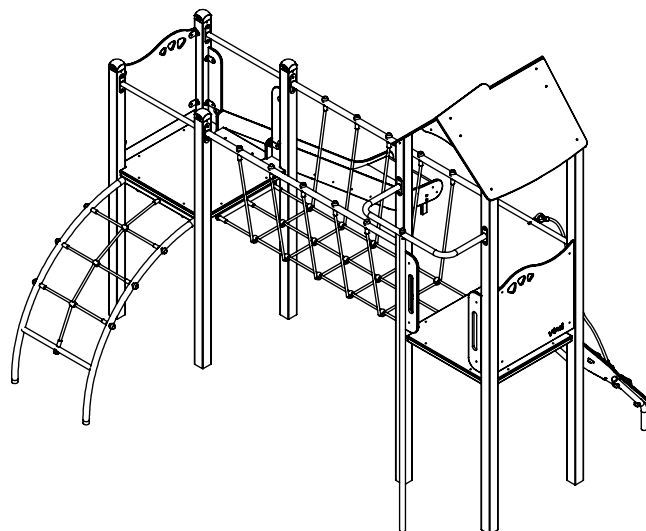

[cm]

vinci
play