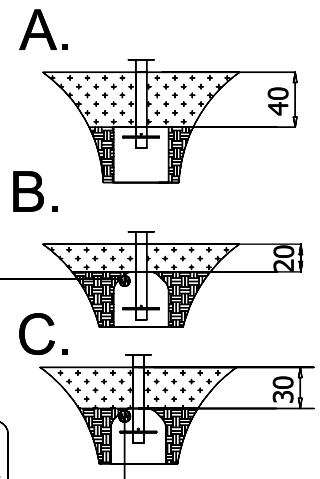

vinci
play

E37

32x M10x120 (K2)	8x M8x120 (K2)
34x M10x120 (K3)	6x M8x120 (K3)
NOT INCLUDED	NOT INCLUDED

[cm]

	7h			48h	K1 x15 >0,06m³	K2/K3 x15 >0,02m³
--	----	--	--	-----	-------------------	----------------------

vinci play

ST/INOX		PLYWOOD / HDPE		HPL	
1x	E34 (K1, K3)	1x	E8 (S1)	1x	E9 (S1)
1x	E35 (K2)	1x	E152 (S6)	1x	E153 (S6)
2x	E88 (K2, K3)	1 x	PS31	1 x	PH31
1x	E38 (K2, K3)	1x	CE2	1x	CL2
	E37 (K2, K3)	3 x	CE1	3 x	CL1
1x	E28	1x	CE4	1x	CL4
6x	E1	1x	E4	1x	E5
1x	E42	1 x	PS1	1 x	PH1
2x	E3	1 x	PS2	1 x	PH2
1x	E39	1x	CE31	1x	CL31
1x	E78	1x	PS21	1x	PH21
1x	E51	1x	CE111	1x	CL111
1x	E239	1x	PS91	1x	PH21
1x	V001				

[cm]

[cm]

vinci
play

PLYWOOD
1x PS31

HPL
PH31

022135
2x

b144
2x

025109
1x