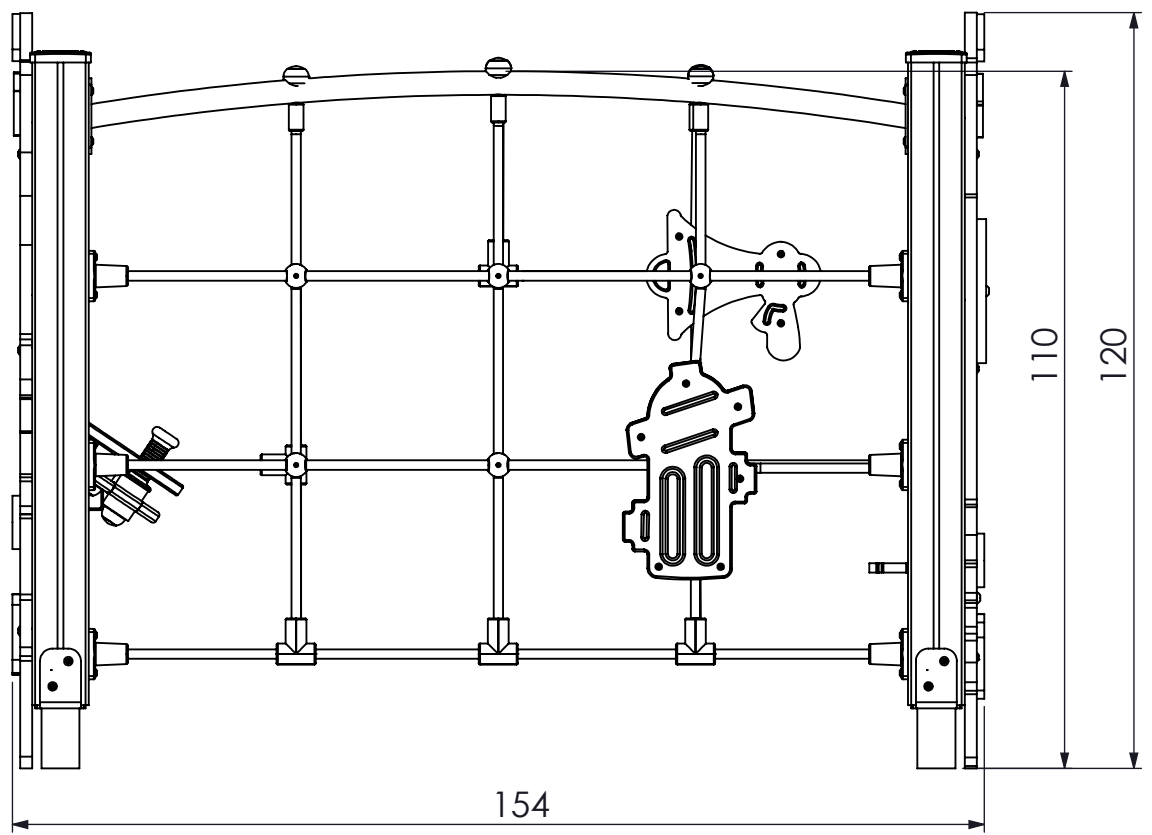

WD1431

[cm]
v1/19.11.18
I.D.

play
Vinci

[cm]

14710390
x4

142102
x4

142108
x4

142100
x4

AN112
8x50x46
AN112
6x50x12
8x E121
1x E122
2x E124
2x WD14-3
4x WD1

AN112
8x50

AN112
8x50

34

E121
E124

[cm]

play
vinci

[cm]