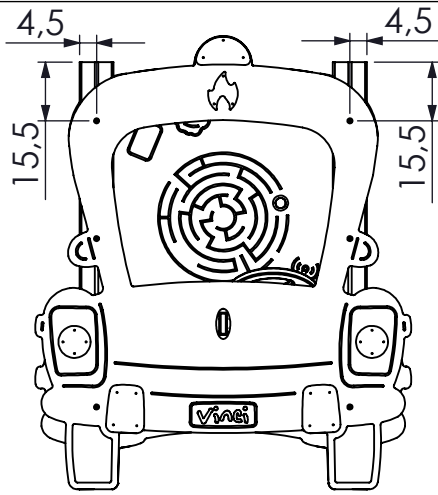

WD1431

[cm]
v1/19.11.18
I.D.

play
Vinci

[cm]

14710390
x4

142102
x4

142108
x4

142100
x4

AN112
8x50x46
AN112
6x50x12
8x E121
1x E122
2x E124
2x WD14-3
4x WD1

AN112
8x50

AN112
8x50

34

E121
E124

[cm]

play
vinci

[cm]

play
vinci

AN112
8x50

E122

AN112
8x50

WD14-3

AN112
6x50

AN112
8x50

[cm]