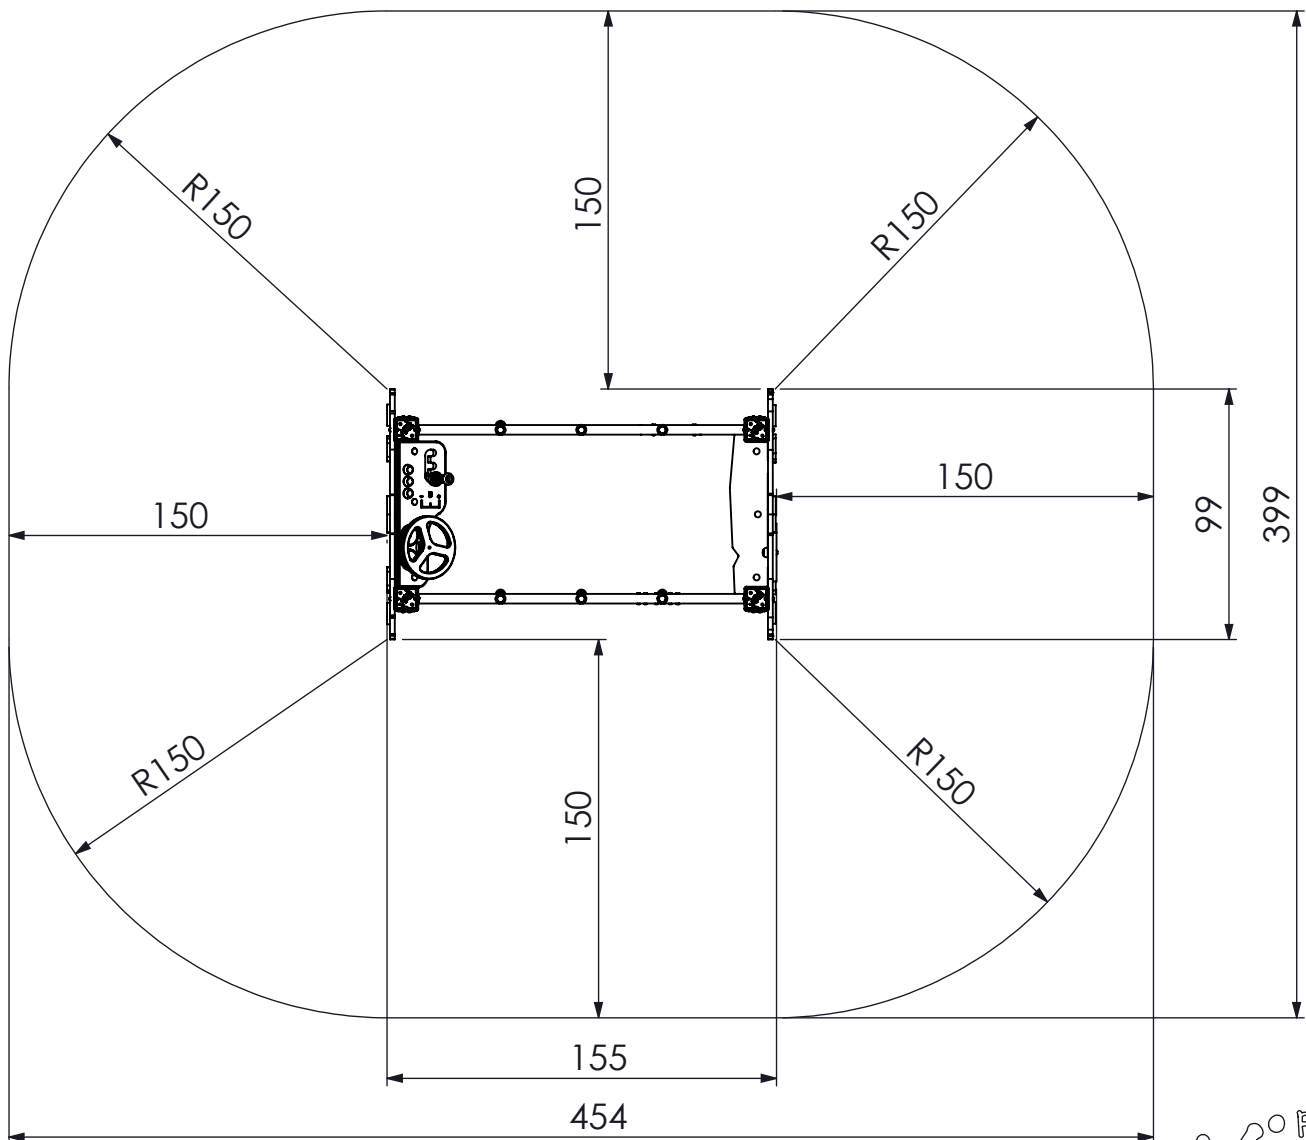

WD1431

[cm]
v1/19.11.18
I.D.

play
Vinci

[cm]

14710390
x4

142102
x4

142108
x4

142100
x4

144196
x1

144197
x1

144186
x1

145140
x1

141174
x1

141187
x1

145152
x1

142149
x2

AN112
8x50x46
AN112
6x50x12
8x E121
1x E122
2x E124
2x WD14-3
4x WD1

AN112
8x50

AN112
8x50

34

E121
E124

[cm]

play
vinci

[cm]

play
vinci

AN112
8x50

E122

AN112
8x50

WD14-3

AN112
6x50

AN112
8x50

[cm]