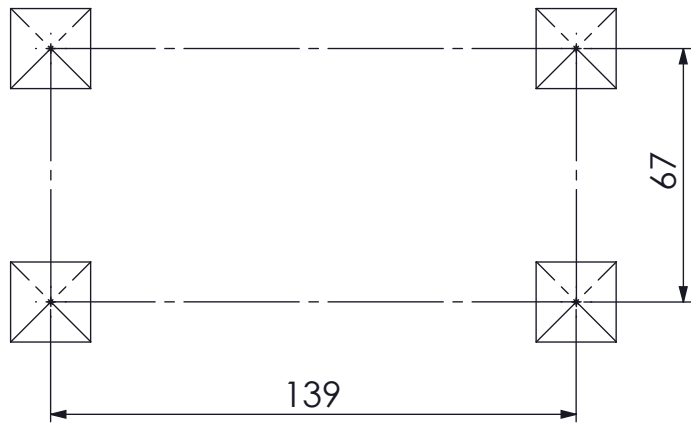

WD1431

[cm]
v1/19.11.18
I.D.

play
Vinci

[cm]

14710390
x4

142102
x4

142108
x4

142100
x4

144196
x1

144197
x1

144186
x1

145140
x1

141174
x1

141187
x1

145152
x1

142149
x2

AN112
8x50x46
AN112
6x50x12
8x E121
1x E122
2x E124
2x WD14-3
4x WD1

AN112
8x50

AN112
8x50

34

E121
E124

[cm]

play
vinci

[cm]

play
vinci

AN112
8x50

E122

AN112
8x50

WD14-3

AN112
6x50

AN112
8x50

[cm]