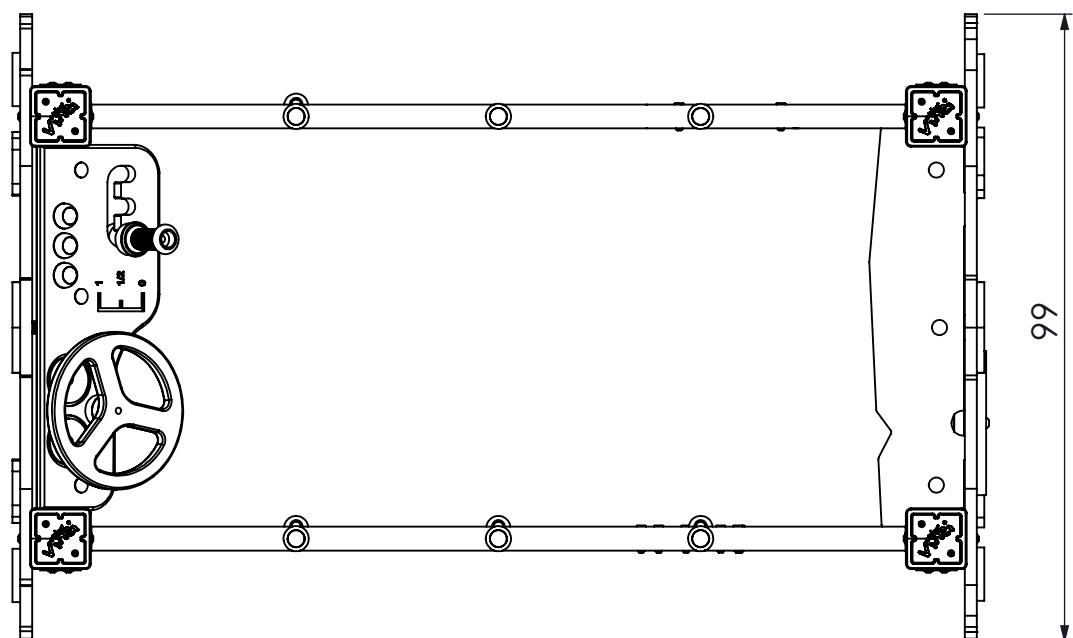

WD1431

[cm]
v1/19.11.18
I.D.

play
Vinci

[cm]

14710390
x4

142102
x4

142108
x4

142100
x4

144196
x1

144197
x1

144186
x1

145140
x1

141174
x1

141187
x1

145152
x1

142149
x2

AN112
8x50x46
AN112
6x50x12
8x E121
1x E122
2x E124
2x WD14-3
4x WD1

AN112
8x50

AN112
8x50

34

E121
E124

[cm]

play
vinci

[cm]