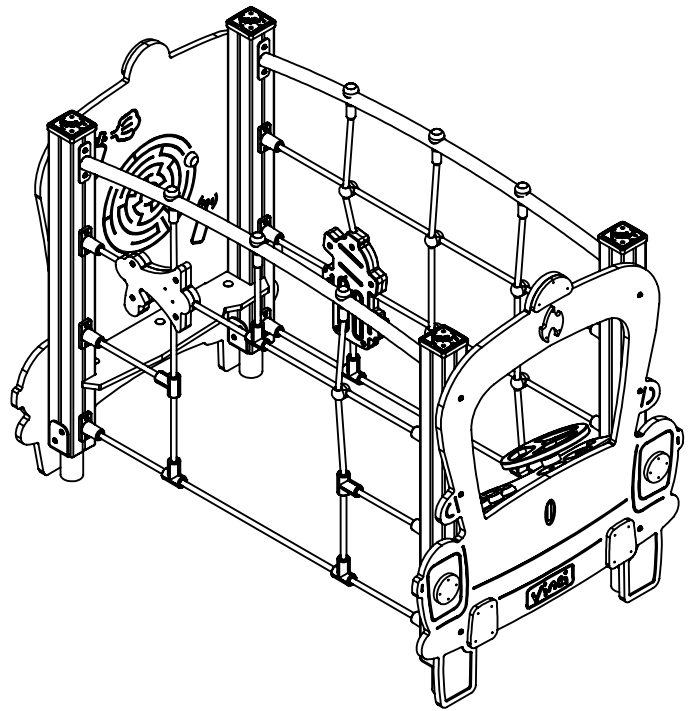

WD1431

[cm]
v1/19.11.18
I.D.

play
Vinci

[cm]

14710390
x4

142102
x4

142108
x4

142100
x4

144196
x1

144197
x1

144186
x1

145140
x1

141174
x1

141187
x1

145152
x1

142149
x2

AN112
8x50x46
AN112
6x50x12
8x E121
1x E122
2x E124
2x WD14-3
4x WD1

AN112
8x50

AN112
8x50

34

E121
E124

[cm]

play
vinci

[cm]