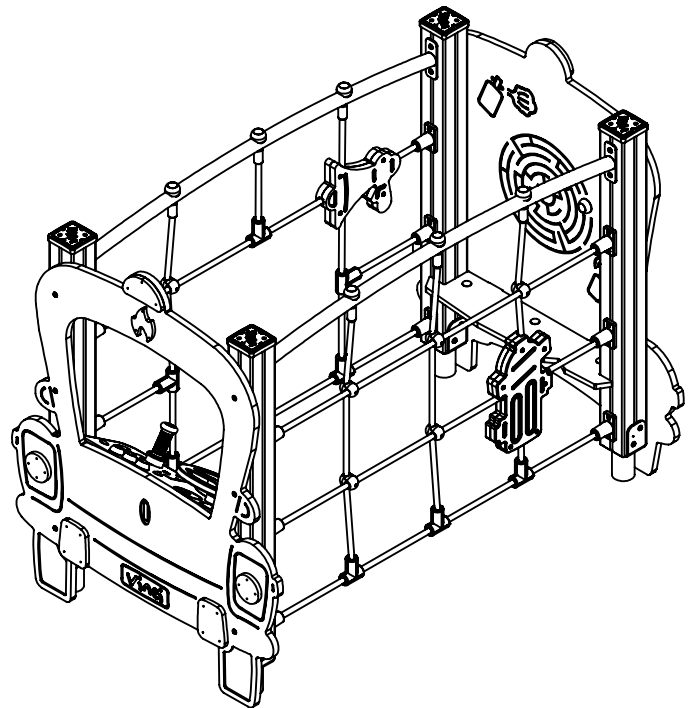

WD1431

[cm]
v1/19.11.18
I.D.

play
Vinci

[cm]

14710390
x4

142102
x4

142108
x4

142100
x4

144196
x1

144197
x1

144186
x1

145140
x1

141174
x1

141187
x1

145152
x1

142149
x2

AN112
8x50x46
AN112
6x50x12
8x E121
1x E122
2x E124
2x WD14-3
4x WD1

AN112
8x50

AN112
8x50

34

E121
E124

[cm]

play
vinci

[cm]