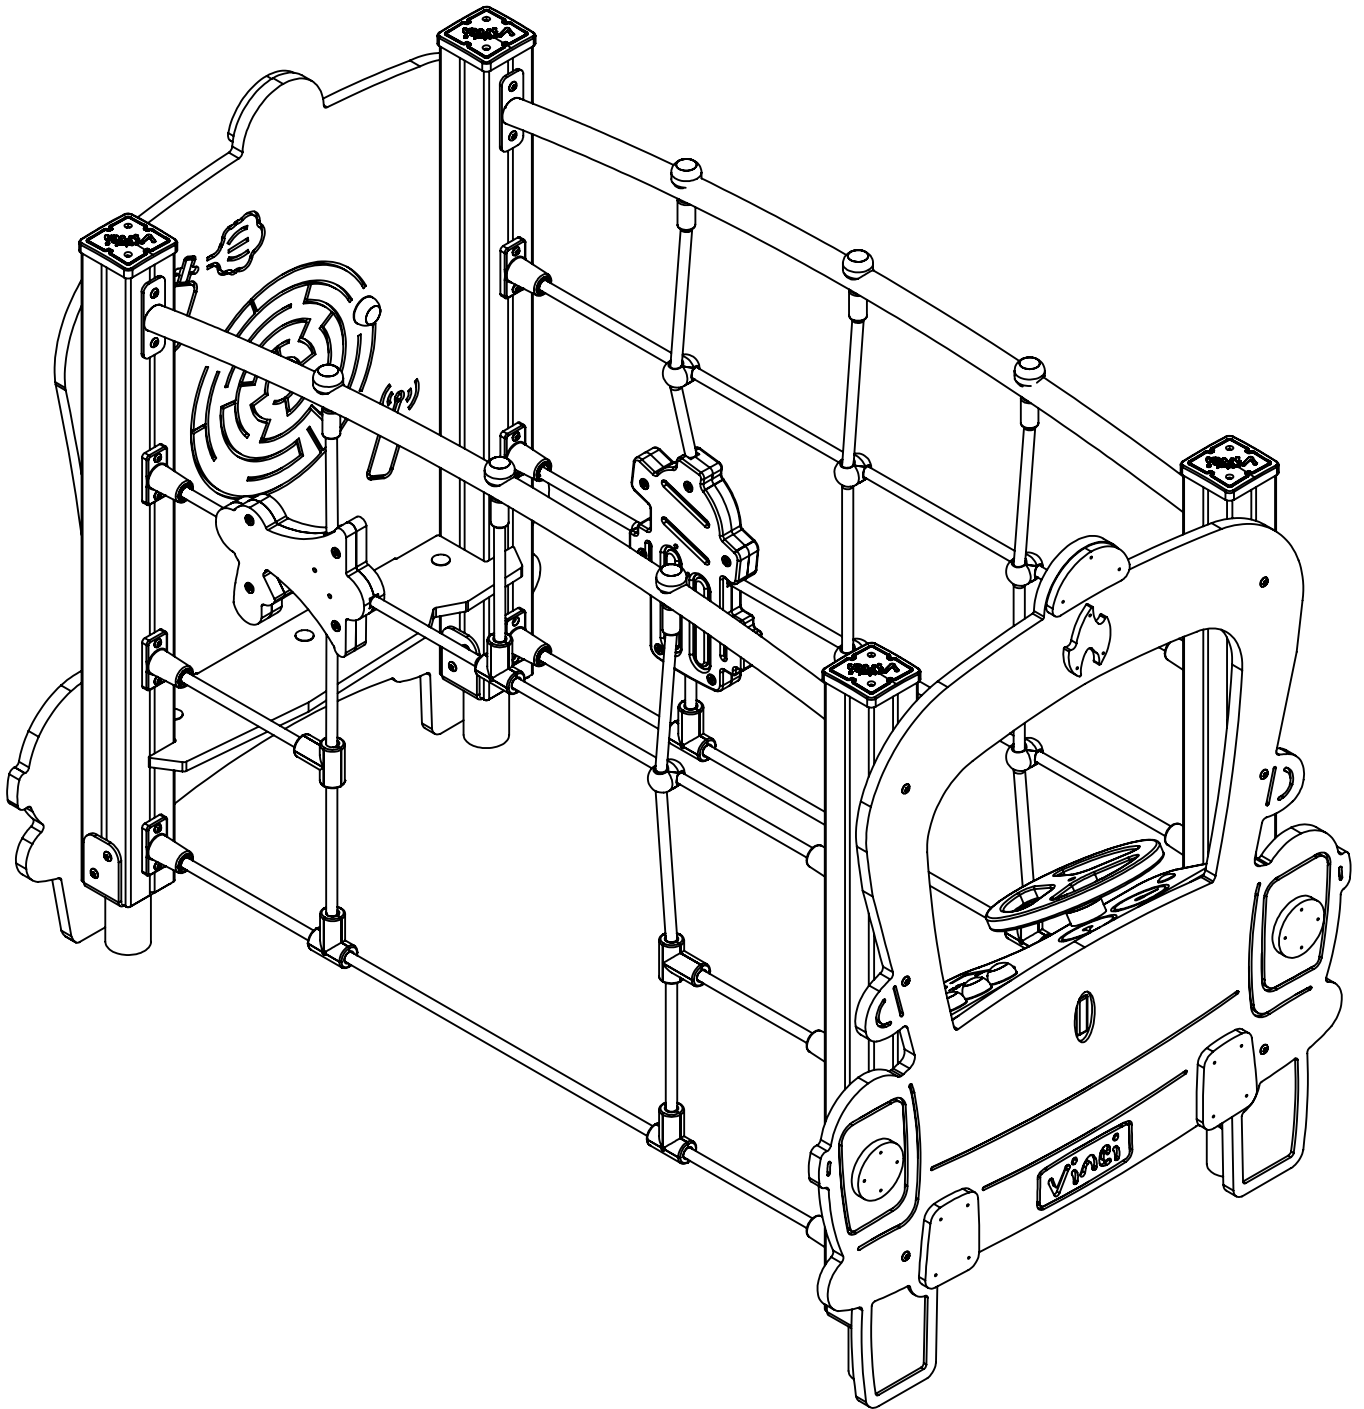

WD1431

[cm]
v1/19.11.18
I.D.

play
Vinci

[cm]

14710390
x4

142102
x4

142108
x4

142100
x4

144196
x1

144197
x1

144186
x1

145140
x1

141174
x1

141187
x1

145152
x1

142149
x2

AN112
8x50x46
AN112
6x50x12
8x E121
1x E122
2x E124
2x WD14-3
4x WD1

AN112
8x50

AN112
8x50

34

E121
E124

[cm]

play
vinci

[cm]

play
vinci

AN112
8x50

E122

AN112
8x50

WD14-3

AN112
6x50

AN112
8x50

[cm]