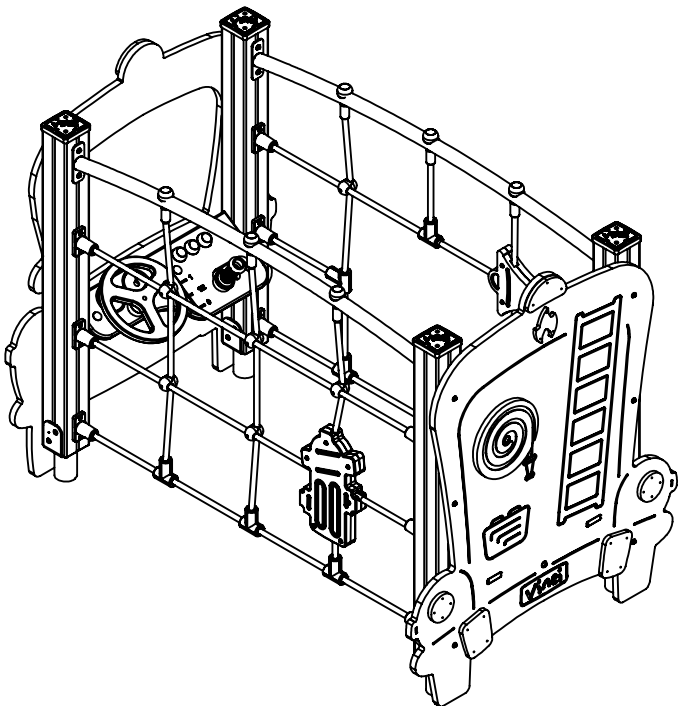

WD1431

[cm]
v1/19.11.18
I.D.

play
Vinci

[cm]

14710390
x4

142102
x4

142108
x4

142100
x4