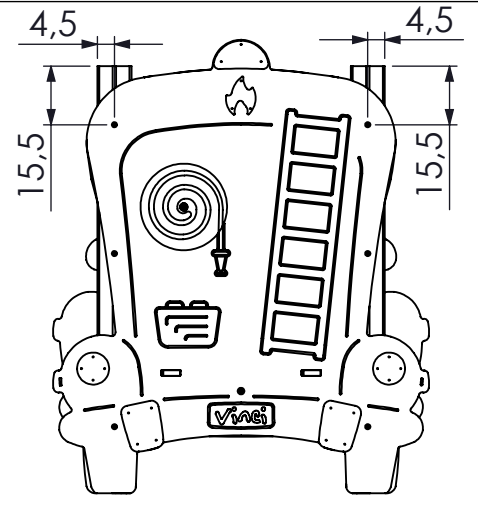

WD1431

[cm]
v1/19.11.18
I.D.

play
Vinci

[cm]

14710390
x4

142102
x4

142108
x4

142100
x4

AN112
8x50x46
AN112
6x50x12
8x E121
1x E122
2x E124
2x WD14-3
4x WD1

AN112
8x50

AN112
8x50

34

E121
E124

[cm]

play
vinci

[cm]

play
vinci

AN112
8x50

E122

AN112
8x50

WD14-3

AN112
6x50

AN112
8x50

[cm]