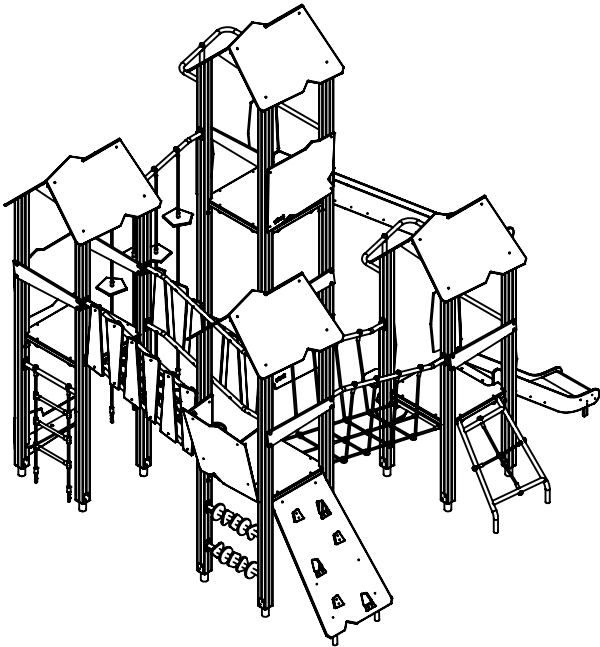

# WD 1412

[cm]  
v1/25.07.18  
I.D.

x2

12,5h

180  
HIC

48h

play  
vinici

14722745 x4    14725745 x4    14728745 x4    14731745 x4    142102 x16    142108 x16    142100 x16    141101 x4    141133 x4    141134 x4    142117 x2