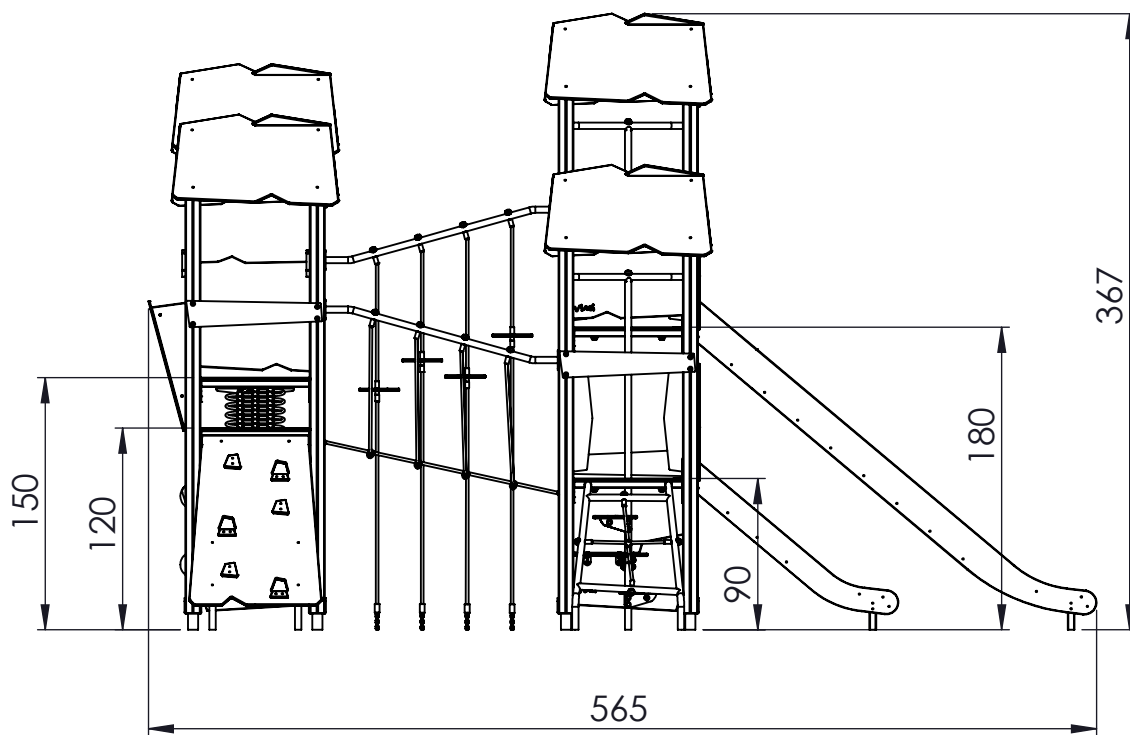

# WD 1412

[cm]  
v1/25.07.18  
I.D.

x2

12,5h

180  
HIC

48h

play  
vinici

14722745 x4    14725745 x4    14728745 x4    14731745 x4    142102 x16    142108 x16    142100 x16    141101 x4    141133 x4    141134 x4    142117 x2