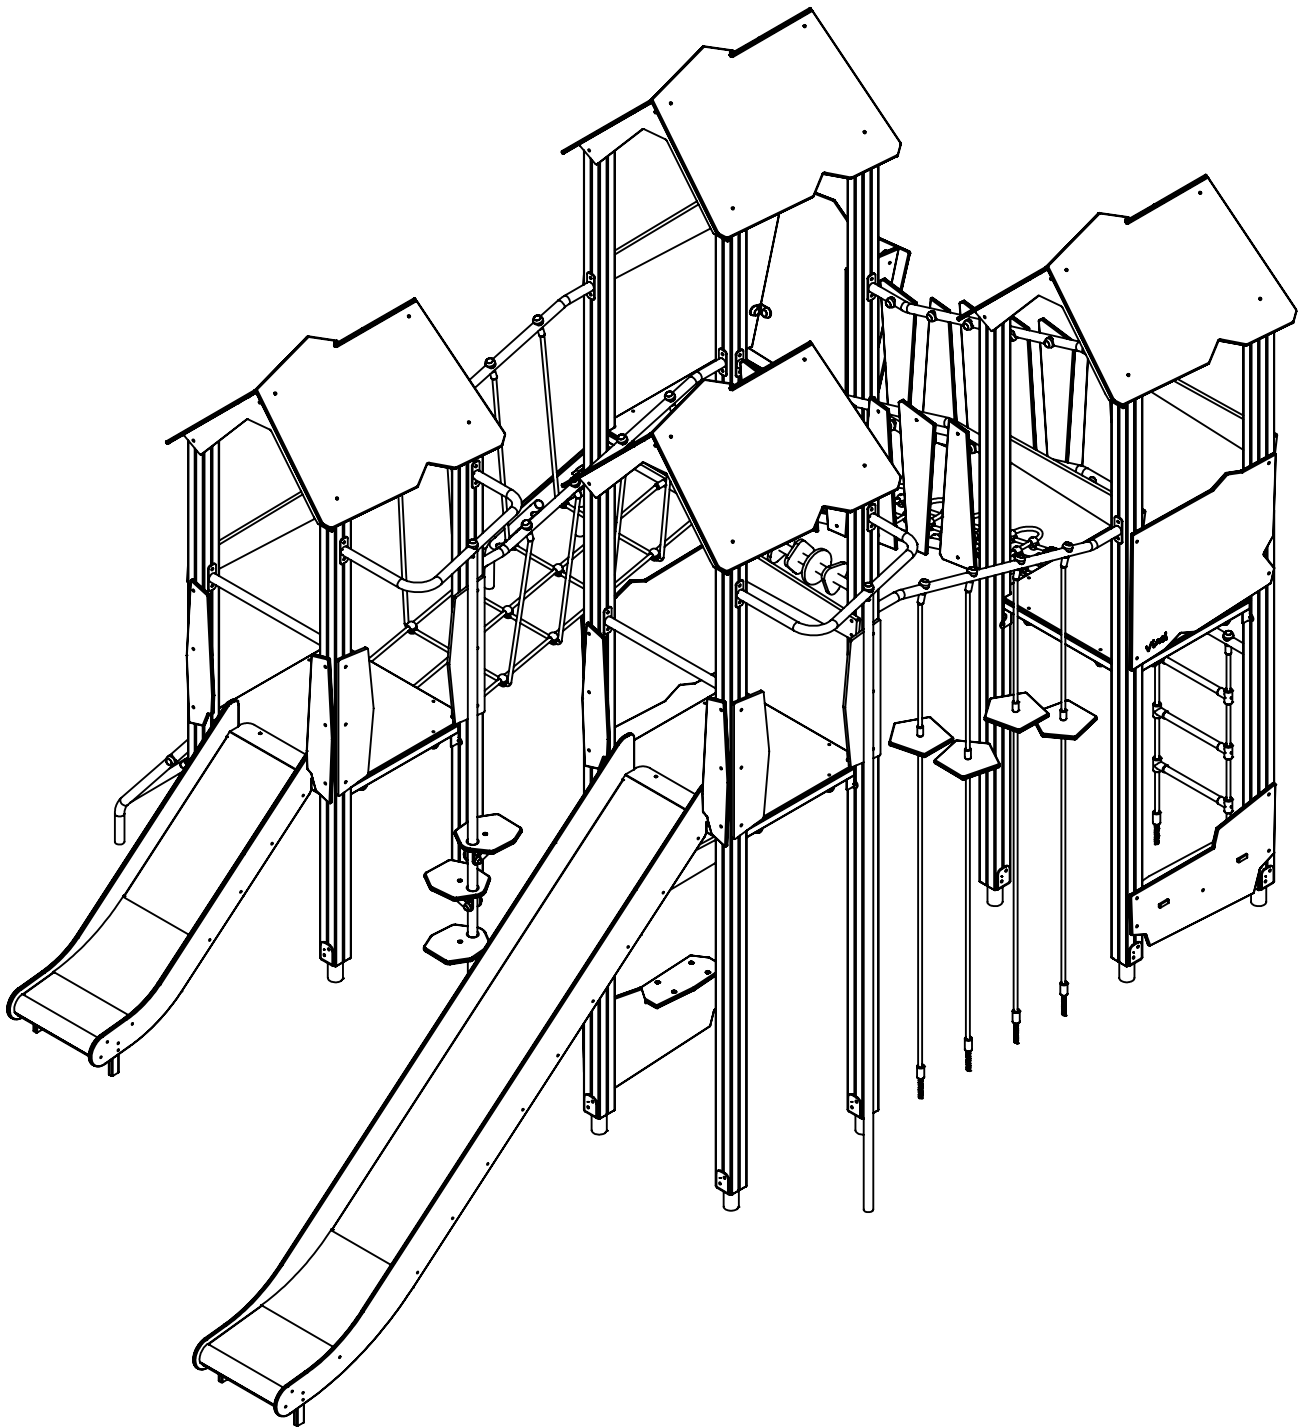

# WD 1412

[cm]  
v1/25.07.18  
I.D.

x2

12,5h

180  
HIC

48h

play  
vinici

14722745 x4    14725745 x4    14728745 x4    14731745 x4    142102 x16    142108 x16    142100 x16    141101 x4    141133 x4    141134 x4    142117 x2