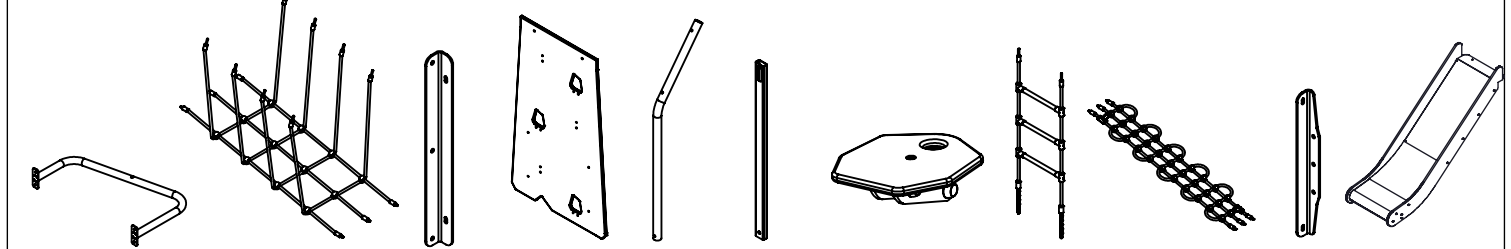

142131 x2   145141 x1   B144 x2   141112 x1   992100 x2   P78-3 x4   994118 x3   145102 x1   144110 x1   B146-1 x2   994103 x1