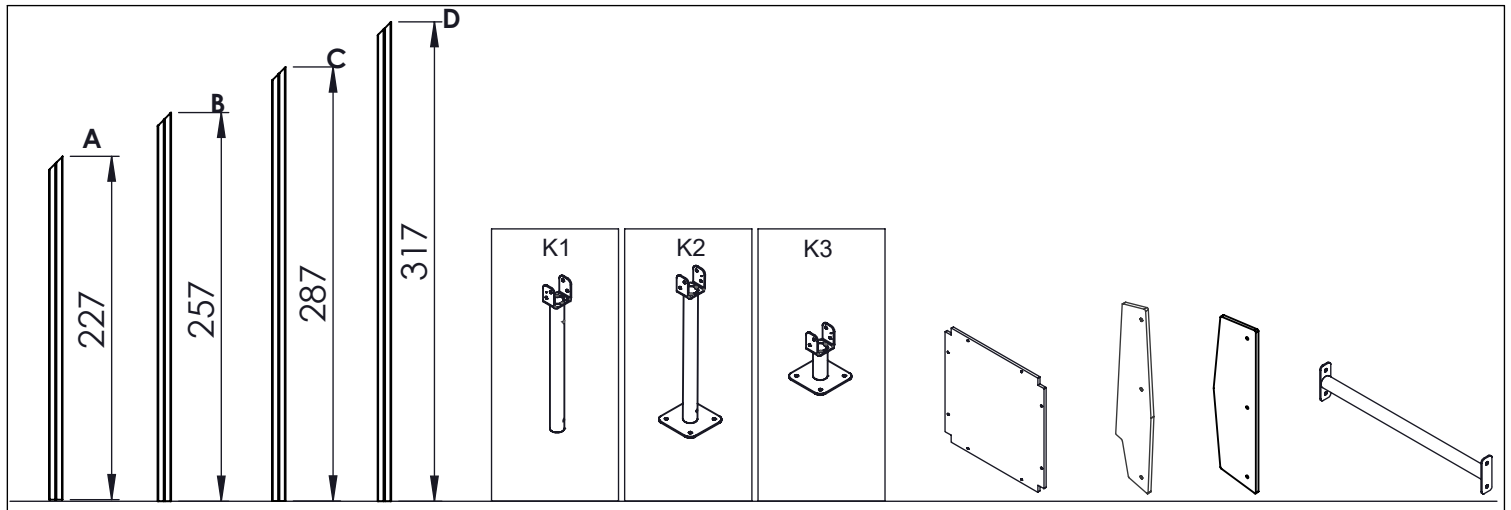

# WD 1412

[cm]  
v1/25.07.18  
I.D.

x2

12,5h

180  
HIC

48h

play  
vinici

14722745 x4    14725745 x4    14728745 x4    14731745 x4    142102 x16    142108 x16    142100 x16    141101 x4    141133 x4    141134 x4    142117 x2