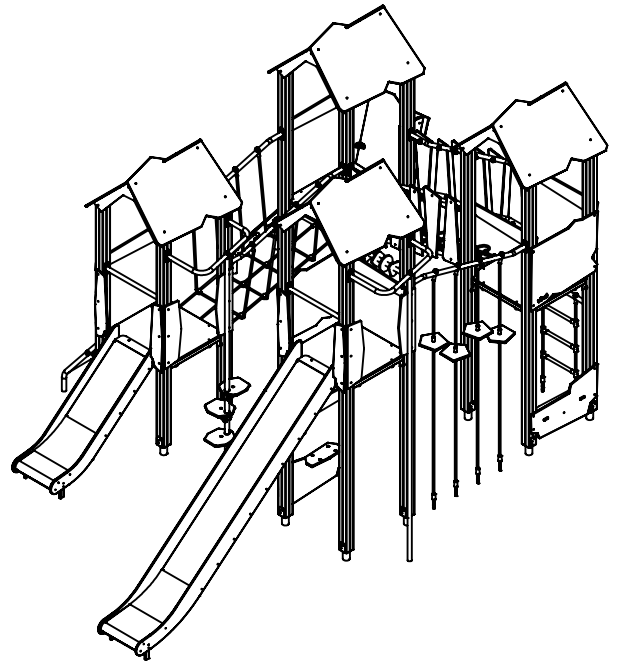

# WD 1412

[cm]  
v1/25.07.18  
I.D.

x2

12,5h

180  
HIC

48h

play  
vinici

14722745 x4    14725745 x4    14728745 x4    14731745 x4    142102 x16    142108 x16    142100 x16    141101 x4    141133 x4    141134 x4    142117 x2