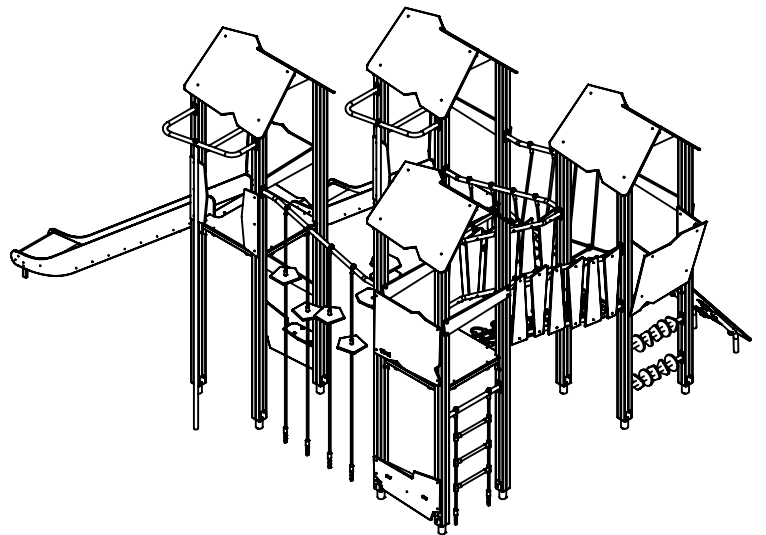

# WD 1412

[cm]  
v1/25.07.18  
I.D.

x2

12,5h

180  
HIC

48h

play  
vinici

14722745 x4    14725745 x4    14728745 x4    14731745 x4    142102 x16    142108 x16    142100 x16    141101 x4    141133 x4    141134 x4    142117 x2