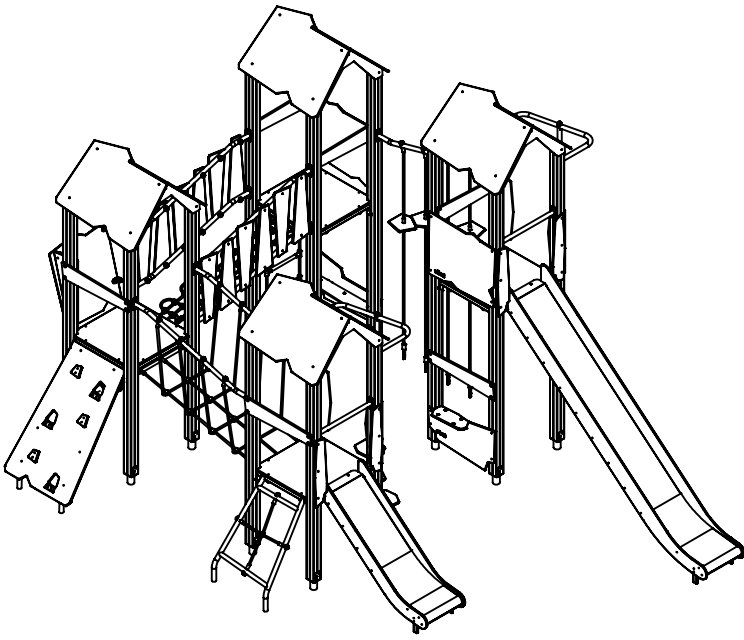

# WD 1412

[cm]  
v1/25.07.18  
I.D.

x2

12,5h

180  
HIC

48h

play  
vinici

14722745 x4    14725745 x4    14728745 x4    14731745 x4    142102 x16    142108 x16    142100 x16    141101 x4    141133 x4    141134 x4    142117 x2