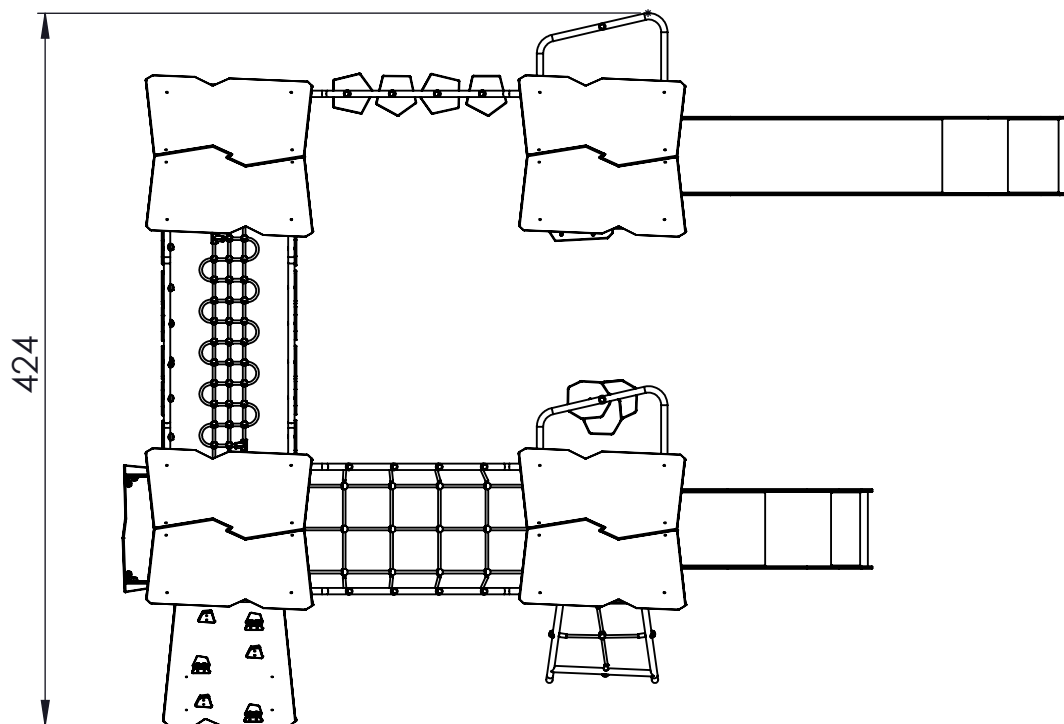

# WD 1412

[cm]  
v1/25.07.18  
I.D.

x2

12,5h

180  
HIC

48h

play  
vinici

14722745 x4    14725745 x4    14728745 x4    14731745 x4    142102 x16    142108 x16    142100 x16    141101 x4    141133 x4    141134 x4    142117 x2