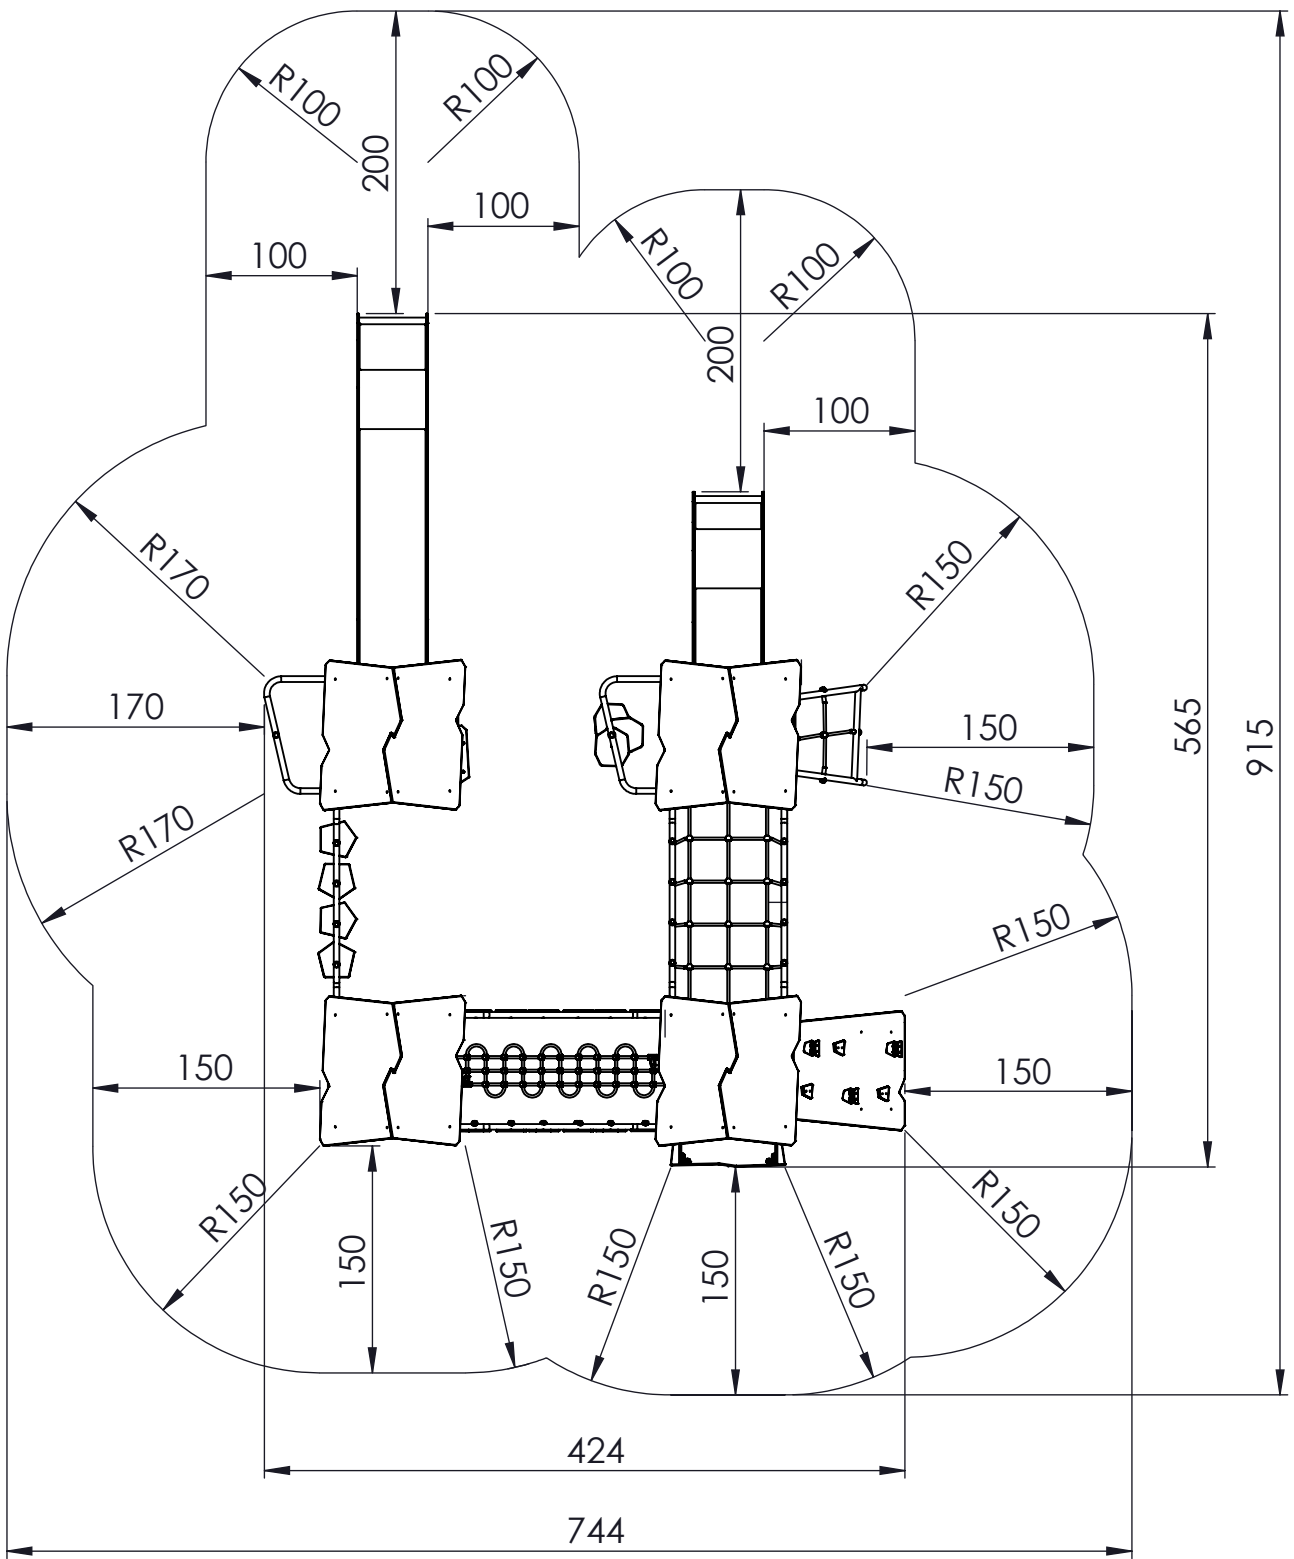

# WD 1412

[cm]  
v1/25.07.18  
I.D.

x2

12,5h

180  
HIC

48h

play  
vinici

14722745 x4    14725745 x4    14728745 x4    14731745 x4    142102 x16    142108 x16    142100 x16    141101 x4    141133 x4    141134 x4    142117 x2