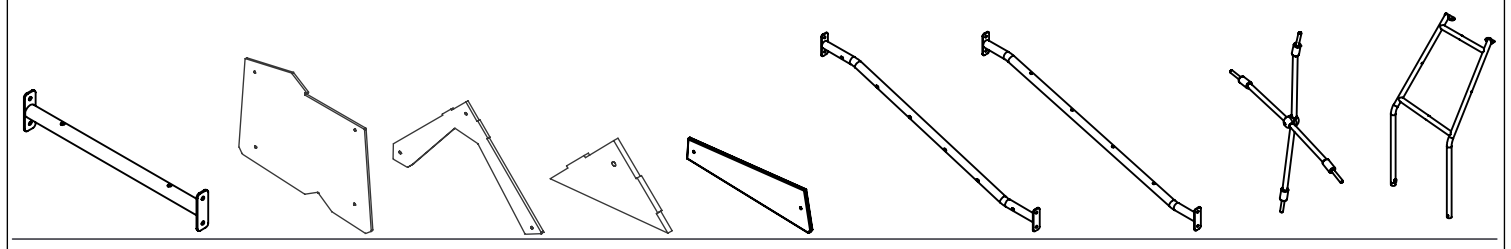

142137 x1   141120 x8   141123 x4   141122 x4   141142 x12   142142 x4   142138 x3   145113 x1   142106 x1