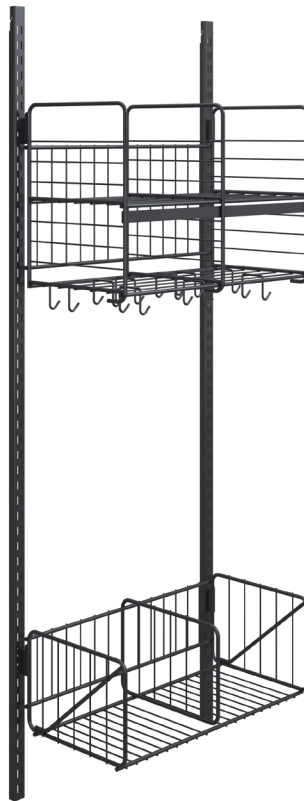

WILLE

Wille 2-fag væghængt

VARENUMMER 80966-...

WILLE 2-FAG VÆGHÆNGT

Komplet grundmodul fra Wille skinesystem. En enkel kombination som nemt kan udvides med vores tilbehør til præcis den kombination som ønskes. Består af to vægskinner på 180 cm. samt hatte- og skohylde. Bredde 60 cm.

Hattehylde: bredde 60 cm, højde 40 cm, dybde 32 cm. Skohylde: bredde 60 cm, højde 21 cm, dybde 32 cm.

MATERIALE	HØJDE
Metal	180 cm
BREDDE	DJUP
60 cm	32 cm

VASKEANVISNING

Dampvask

Grå
80966-95
NCS S8000-N

Sort
80966-96
NCS S9000-N