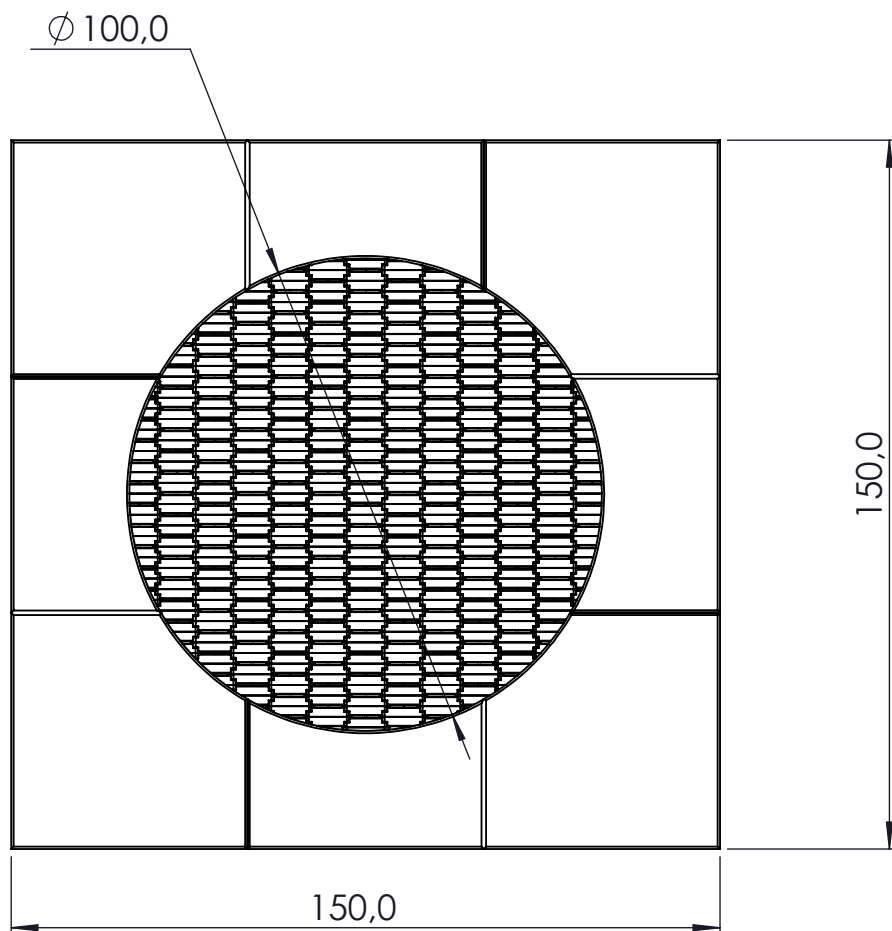

[cm]

vinci
play