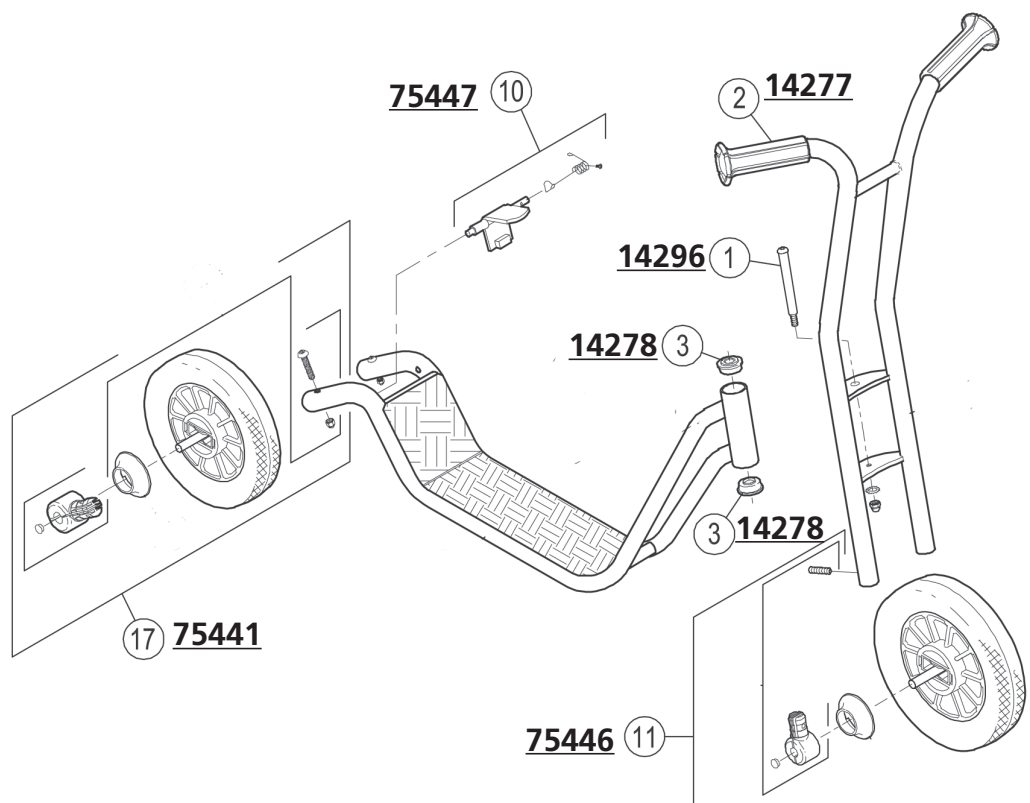

460

Art.nr 14054

Skissnr.	Art.nr.	Antal	Produktnamn
1	14296	1 st	Styrbult
2	14277	2 st/fp	Handtag 2-pack
3	14278	2 st	Styrled
10	75447	1 set	Broms med låsfjäder
11	75446	1 set	Framhjul inkl beslag
17	75441	1 set	Bakhjul inkl beslag